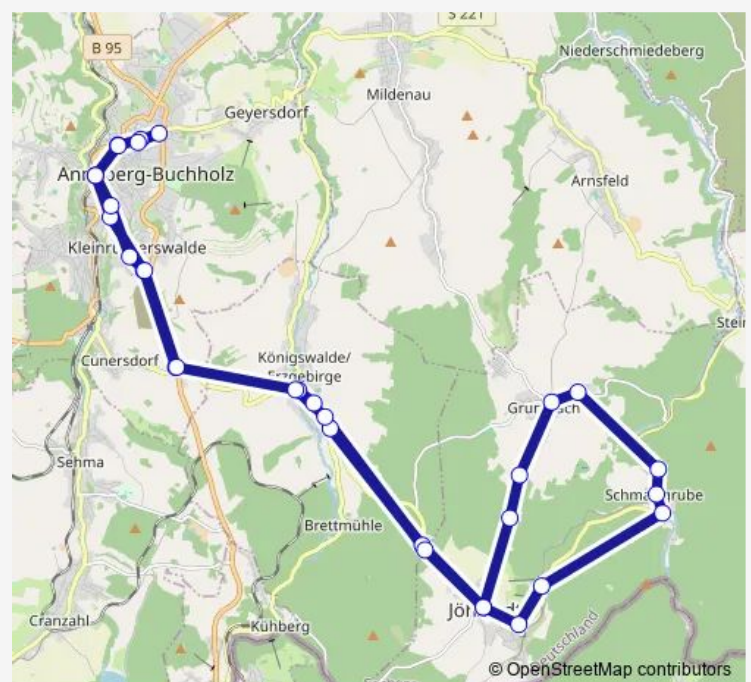

Annaberg-Buchholz, Turnhalle

Annaberg-Buchholz, Bahnhofstr

Annaberg-Buchholz, Unterer Bahnhof

Annaberg-Buchholz, Gerisch Ruh

Annaberg-Buchholz, Rve

Annaberg-Buchholz, Busbahnhof

Route schedule

Königswalde, Unterdorf — Annaberg-Buchholz, Busbahnhof

Monday 06:37

Tuesday 06:37

Wednesday 06:37

Thursday 06:37

Friday 06:37

Saturday —

Sunday —

Route info

Direction: Königswalde, Unterdorf

Stops: 10

Trip Duration: 0 hour 20 min

Direction

Königswalde, Unterdorf — Jöhstadt, Markt

6 stops

[Open route schedule](#)

Königswalde, Unterdorf

Route info

Direction: Königswalde, Unterdorf

Stops: 6

Trip Duration: 0 hour 10 min

Direction

Annaberg-Buchholz, Busbahnhof — Annaberg-Buchholz, Busbahnhof

26 stops

[Open route schedule](#)