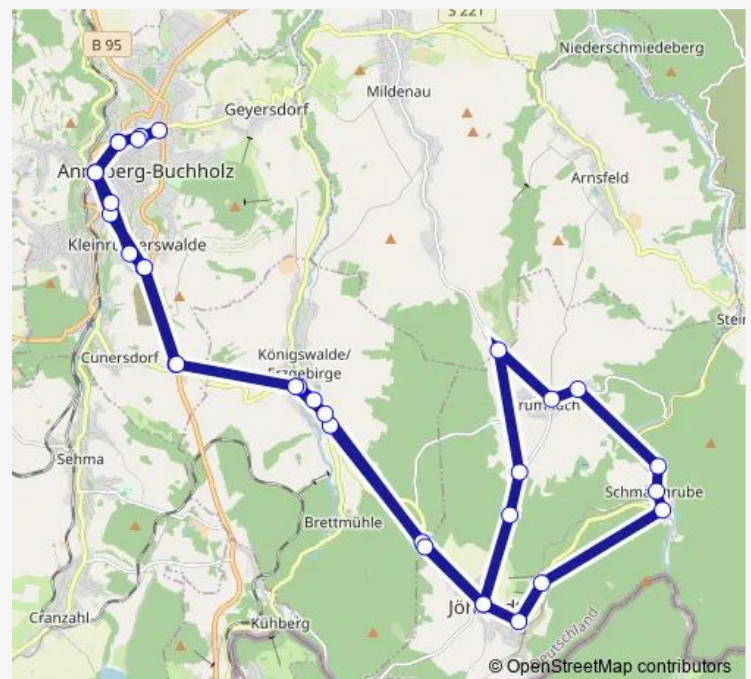

Königswalde, Warte

Route schedule

Annaberg-Buchholz, Busbahnhof — Annaberg-Buchholz, Busbahnhof

Monday 05:50-15:35

Tuesday 05:50-15:35

Wednesday 05:50-15:35

Thursday 05:50-15:35

Friday 05:50-15:35

Saturday 10:55-16:55

Sunday 10:55-16:55

Route info

Direction: Annaberg-Buchholz, Busbahnhof

Stops: 29

Trip Duration: 1 hour 4 min

Cunersdorf, Gh Morgensonne

Kleinrückersw, Abzw Gewerbegebiet B 95

Annaberg-Buchholz, Turnhalle

Annaberg-Buchholz, Bahnhofstr

Annaberg-Buchholz, Unterer Bahnhof

Annaberg-Buchholz, Gerisch Ruh

Annaberg-Buchholz, Rve

Annaberg-Buchholz, Busbahnhof

Direction

Königswalde, Unterdorf — Annaberg-Buchholz, Busbahnhof

10 stops

[Open route schedule](#)

Königswalde, Unterdorf

Königswalde, Warte

Cunersdorf, Gh Morgensonne

Kleinrückersw, Abzw Gewerbegebiet B 95

Annaberg-Buchholz, Turnhalle

Annaberg-Buchholz, Bahnhofstr