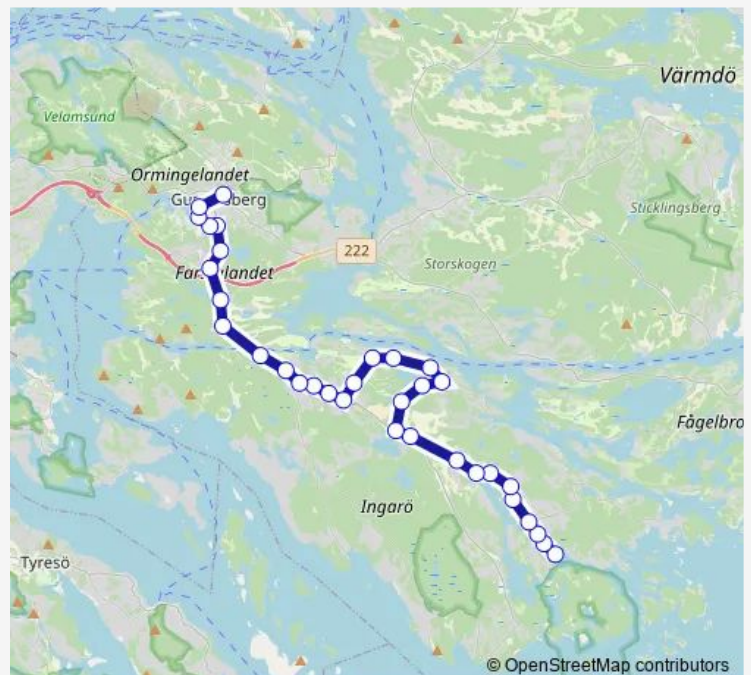

### Route schedule

Gustavsberg centrum — Eknäs brygga

Monday 01:10-23:09

Tuesday 06:27-23:09

Wednesday 06:27-23:09

Thursday 06:27-23:09

Friday 06:27-23:09

Saturday 01:10-23:09

### Route info

Direction: Gustavsberg centrum

Stops: 33

Trip Duration: 0 hour 36 min

Vallbovägen

Återvall

Björnövägen

Säby