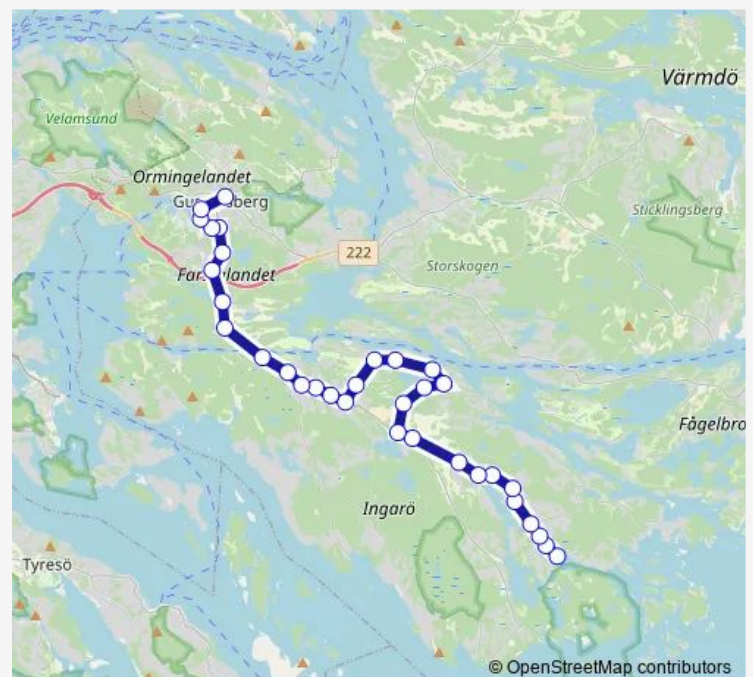

Thursday 01:10-23:09

Friday 01:10-23:09

Saturday 01:10-23:09

Sunday 01:10-23:09

Route info

Direction: Gustavsberg centrum

Stops: 33

Trip Duration: 0 hour 40 min

430

BusMaps

Vallbovägen

Återvall

Björnövägen

Säby

Säbyviken

Säbyäng