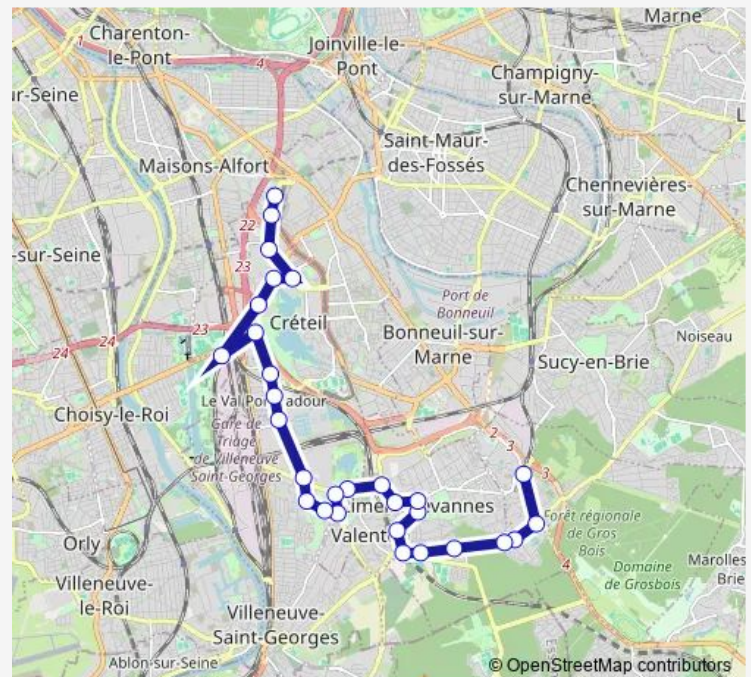

Val Pompadour

Route schedule

Gare de Boissy-Saint-Léger — Créteil - L'Échat

Monday 05:03-23:59

Tuesday 05:03-23:59

Wednesday 05:03-23:59

Thursday 05:03-23:59

Friday 05:03-23:59

Saturday 05:08-23:30

Sunday 00:00-23:44

Route info

Direction: Gare de Boissy-Saint-Léger

Stops: 29

Trip Duration: 0 hour 51 min

Basse Quinte

Gare Pompadour

Lycée du Lac

Haye aux Moines

Préfecture

Université

Saint-Simon

Créteil - L'Échat

Direction

Créteil - L'Échat — Gare de Boissy-Saint-Léger

31 stops

[Open route schedule](#)

Créteil - L'Échat

Hôpital Henri Mondor

Edison

Saint-Simon

Université

Préfecture