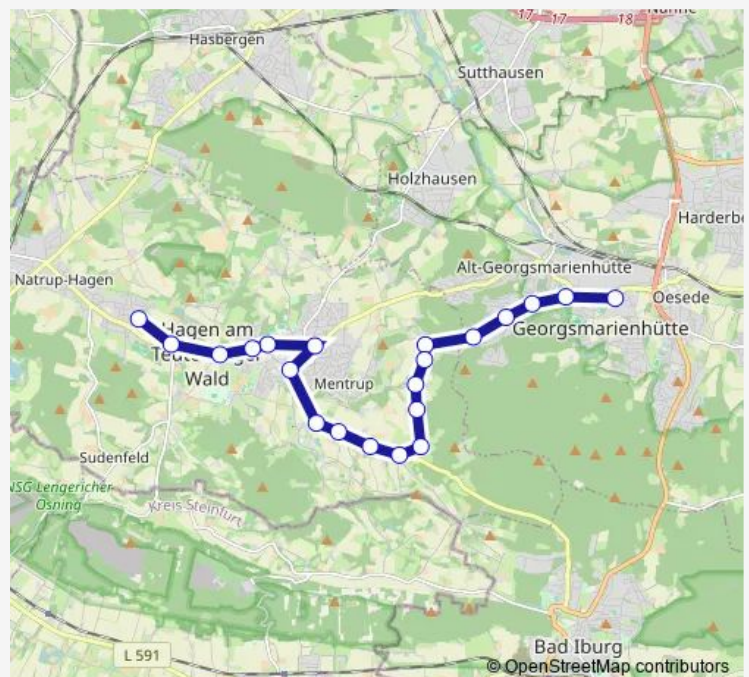

### Direction

Georgsmarienhütte, Comeniusschule — Gellenbeck, Grundschule

21 stops

[Open route schedule](#)

Georgsmarienhütte, Comeniusschule

Georgsmarienhütte, Diakonie-Krankenhaus

Georgsmarienhütte, Parkstraße

### Route schedule

Georgsmarienhütte, Comeniusschule — Gellenbeck, Grundschule

Monday	—
Tuesday	15:25
Wednesday	15:25
Thursday	15:25
Friday	—
Saturday	15:25
Sunday	—

### Route info

Direction: Georgsmarienhütte, Comeniusschule

Stops: 21

Trip Duration: 0 hour 24 min

**Direction**

Hagen, Zentrum H1 — Sudenfeld,Im Drehenbrook

12 stops

[Open route schedule](#)

## Route schedule

Hagen, Zentrum H1 — Sudenfeld,Im Drehenbrook

Monday 16:22

Tuesday 16:22

Wednesday 16:22

Thursday 16:22

Friday —

Saturday —