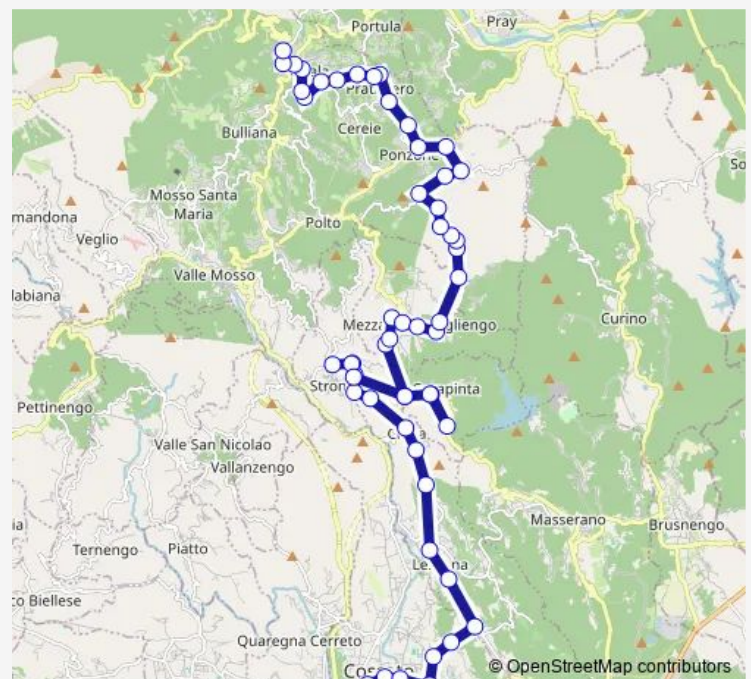

### Route schedule

Cossato VIA Mazzini 8 — Trivero Ponzone Piazza XXV Aprile

Monday	14:43
Tuesday	14:43
Wednesday	14:43
Thursday	14:43
Friday	14:43
Saturday	—
Sunday	—

### Route info

Direction: Cossato VIA Mazzini 8

Stops: 29

Trip Duration: 0 hour 44 min

430 — Cossato - Mezzana - Soprana - Trivero

Mezzana Mondalforno Chiesetta 25 Ang.

Mezzana Mondalforno Bivio Fr.3

Mezzana Mina' Fr.Bivio Montaldo

Mezzana Montaldo Bivio Ubertino

Trivero Polto Bivio Montaldo

Trivero Ponzone VIA Provinciale Fr.317

Trivero Ponzone VIA Provinciale Fr.238

Trivero Ponzone Piazza XXV Aprile

**Direction**

Trivero Centro Zegna — Cossato Viale Pajetta (Stazione)

57 stops

[Open route schedule](#)

Trivero Centro Zegna

Trivero Ponte Lora (Farmacia)

Trivero Gioia (FR. Lanifici Zegna)

Trivero Guala 6

Trivero Fraz.Ronco Municipio

Trivero Piana Chiesa