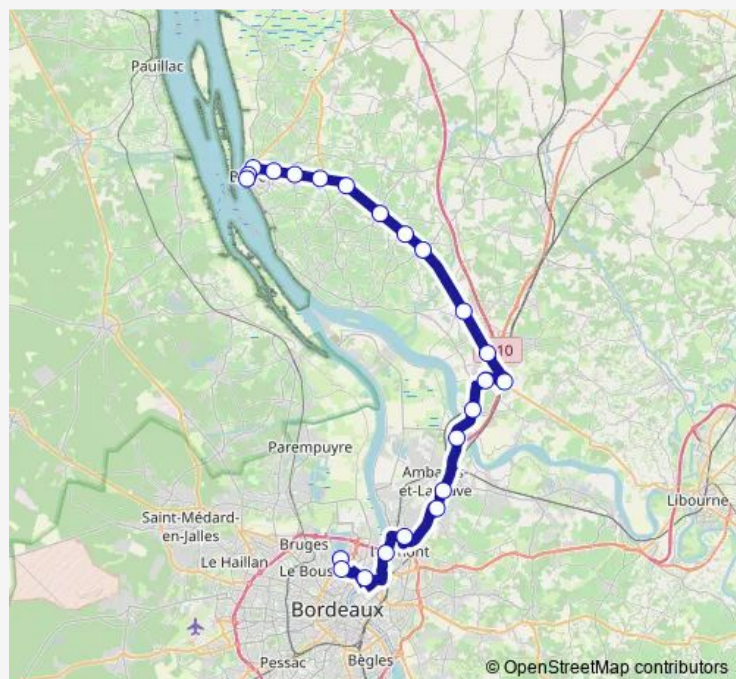

Cité du vin

### Route schedule

Embarcadere — Les Aubiers

Monday 05:15-21:15

Tuesday 05:15-21:15

Wednesday 05:15-21:15

Thursday 05:15-21:15

Friday 05:15-21:15

Saturday —

### Route info

Direction: Embarcadere

Stops: 23

Trip Duration: 1 hour 35 min

430 — Express Blaye - Bordeaux

Pl. Ravezies

Les Aubiers

## Direction

Les Aubiers — Embarcadere

23 stops

[Open route schedule](#)

Les Aubiers

Pl. Ravezies

Cité du vin

Bas