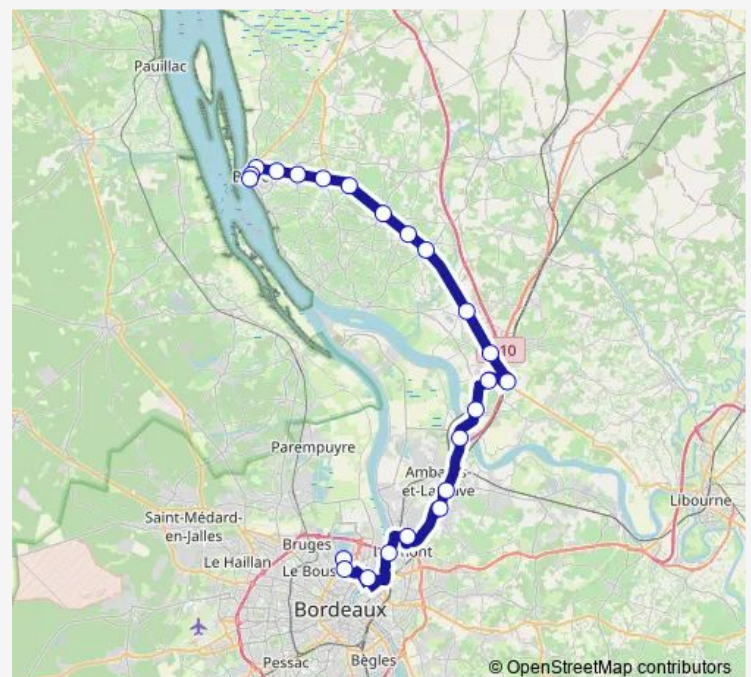

Cité du vin

### Route schedule

Embarcadere — Les Aubiers

Monday 05:15-21:15

Tuesday 05:15-21:15

Wednesday 05:15-21:15

Thursday 05:15-21:15

Friday 05:15-21:15

Saturday —

### Route info

Direction: Embarcadere

Stops: 23

Trip Duration: 1 hour 30 min

430 — Express Blaye - Bordeaux

Pl. Ravezies

Les Aubiers

## Direction

Les Aubiers — Embarcadere

23 stops

[Open route schedule](#)

Les Aubiers

Pl. Ravezies

Cité du vin

Bas