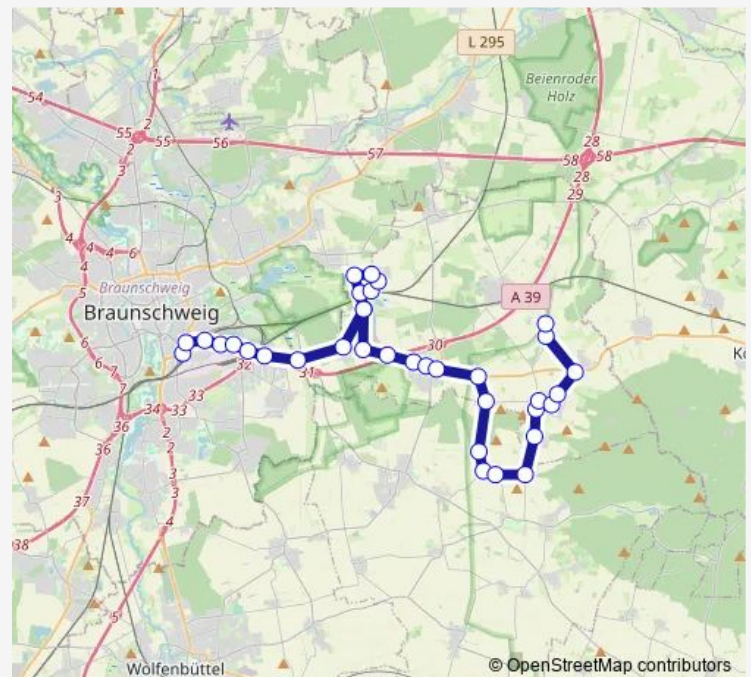

### Direction

Braunschweig, Hauptbahnhof — Gardessen, Im Meere

35 stops

[Open route schedule](#)

Braunschweig, Hauptbahnhof

Braunschweig, Willy-Brandt-Platz

Braunschweig, Ackerstraße

Braunschweig, Hauptfriedhof

### Route schedule

Braunschweig, Hauptbahnhof — Gardessen, Im Meere

Monday 23:05

Tuesday 23:05

Wednesday 23:05

Thursday 23:05

Friday 23:05-02:25<sup>+1</sup>

Saturday 03:35-02:25<sup>+1</sup>

### Route info

Direction: Braunschweig, Hauptbahnhof

Stops: 35

Trip Duration: 0 hour 49 min

430

Abzweigung Schulenrode

Schulenrode, Ort

Klein Veltheim, Gartenstraße