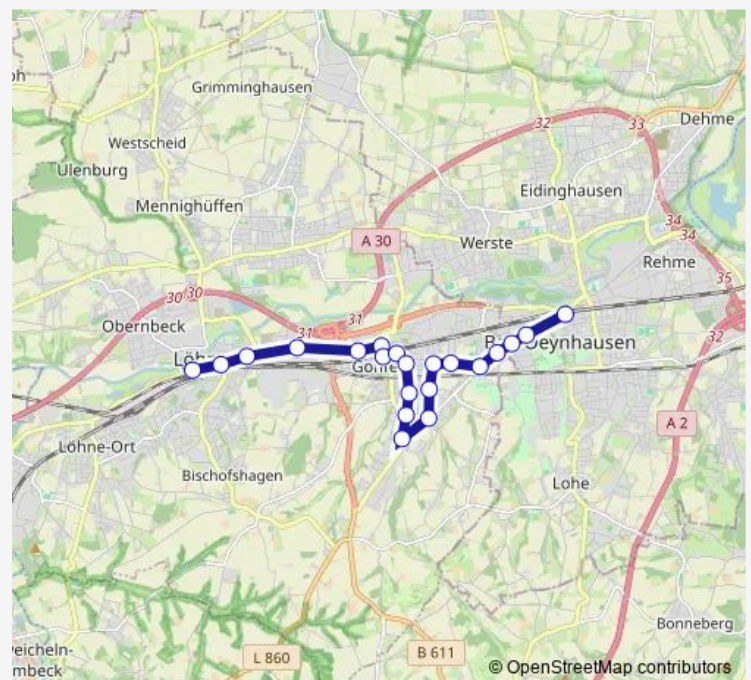

Lö-Gohfeld, Weihestraße 22

Lö-Gohfeld, Nordbahnstraße

Lö-Gohfeld, Goethestraße

Lö-Gohfeld, Danziger Straße

Lö-Gohfeld, Hochstraße

Lö-Gohfeld, Weihestraße

Lö-Gohfeld, Aug.-Hinrichs-Str

Lö-Gohfeld, Alverskamp

Lö-Gohfeld, Rilkestraße

Lö-Gohfeld, Gerh-Hauptmann-Str

Lö-Gohfeld, Eigenheimstraße

Lö-Melbergen, Lange Straße

Bad Oeynhaus, Marienstraße

Bad Oeynhaus, Westkorso

Route schedule

Löhne, Remarqueplatz/Bhf — Bad Oeynhaus, Bf/ZOB
Bussteig 1

Monday 05:30-19:30

Tuesday 07:30-17:30

Wednesday —

Thursday —

Friday 05:30-19:30

Saturday 07:30-17:30

Sunday 13:30-17:30

Route info

Direction: Löhne, Remarqueplatz/Bhf

Stops: 21

Trip Duration: 0 hour 29 min

Direction

Löhne, Remarqueplatz/Bhf — Bad Oeynhausen, Bf/ZOB
Bussteig 1

19 stops

[Open route schedule](#)

Löhne, Remarqueplatz/Bhf