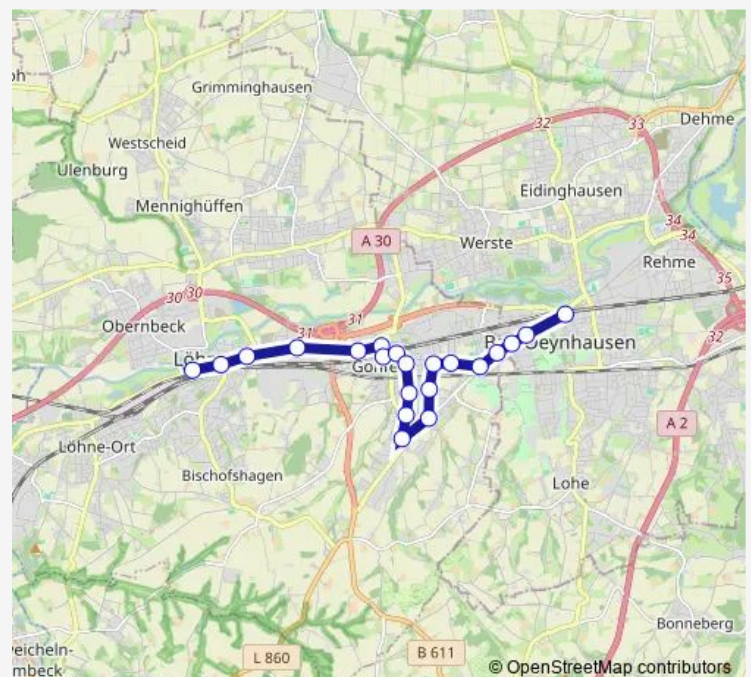

Lö-Gohfeld, Aug.-Hinrichs-Str

Lö-Gohfeld, Alverskamp

Lö-Gohfeld, Rilkestraße

Lö-Gohfeld, Gerh-Hauptmann-Str

Lö-Gohfeld, Eigenheimstraße

Lö-Melbergen, Lange Straße

Bad Oeynhausen, Marienstraße

Bad Oeynhausen, Westkorso

### Route schedule

Löhne, Remarqueplatz/Bhf — Bad Oeynhausen, Bf/Zob

Monday	—
Tuesday	—
Wednesday	—
Thursday	—
Friday	—
Saturday	—
Sunday	13:30-17:30

### Route info

Direction: Löhne, Remarqueplatz/Bhf

Stops: 21

Trip Duration: 0 hour 29 min

**Direction**

Bad Oeynhausen, Bf/Zob — Löhne, Remarqueplatz/Bhf

21 stops

[Open route schedule](#)

Bad Oeynhausen, Bf/Zob

Bad Oeynhausen, Westkorso

Bad Oeynhausen, Marienstraße

Lö-Melbergen, Lange Straße

Lö-Gohfeld, Eigenheimstraße

Lö-Gohfeld, Gerh-Hauptmann-Str

Lö-Gohfeld, Rilkestraße

Lö-Gohfeld, Alverskamp