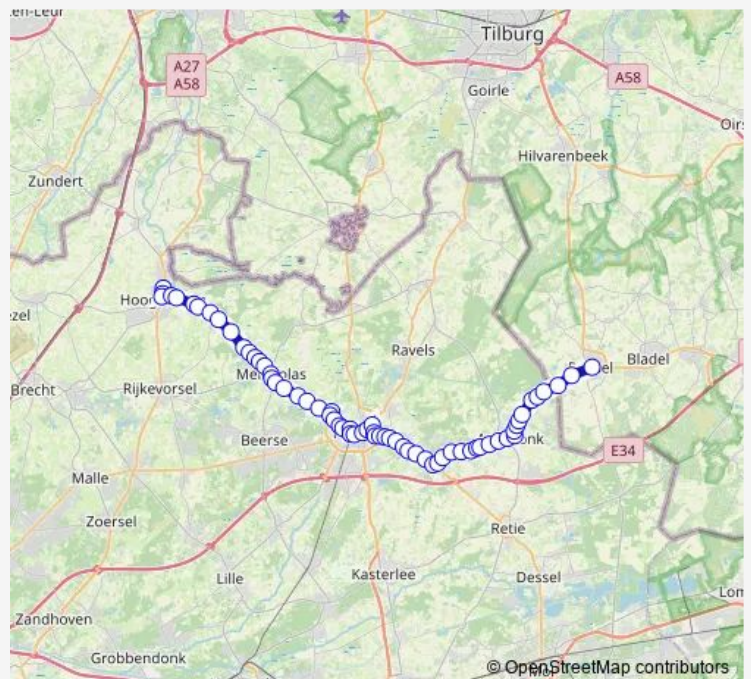

Oud-Turnhout Engelstraat

Oud-Turnhout Oude Retiese baan

Oud-Turnhout Lentedreef

Route schedule

Reusel Busstation — Turnhout Station perron 5

Monday 05:33-07:33

Tuesday 05:33-07:33

Wednesday —

Thursday 05:33-07:33

Friday 05:33-07:33

Saturday —

Sunday —

Route info

Direction: Reusel Busstation

Stops: 34

Trip Duration: 0 hour 36 min

430 — Hoogstraten -Turnhout - Reusel

Oud-Turnhout Zwanevenstraat

Oud-Turnhout Staprijk

Oud-Turnhout Driedostraat

Oud-Turnhout Molenbergen

Oud-Turnhout Dorp

Oud-Turnhout Tramwissel

Oud-Turnhout Blekerijstraat