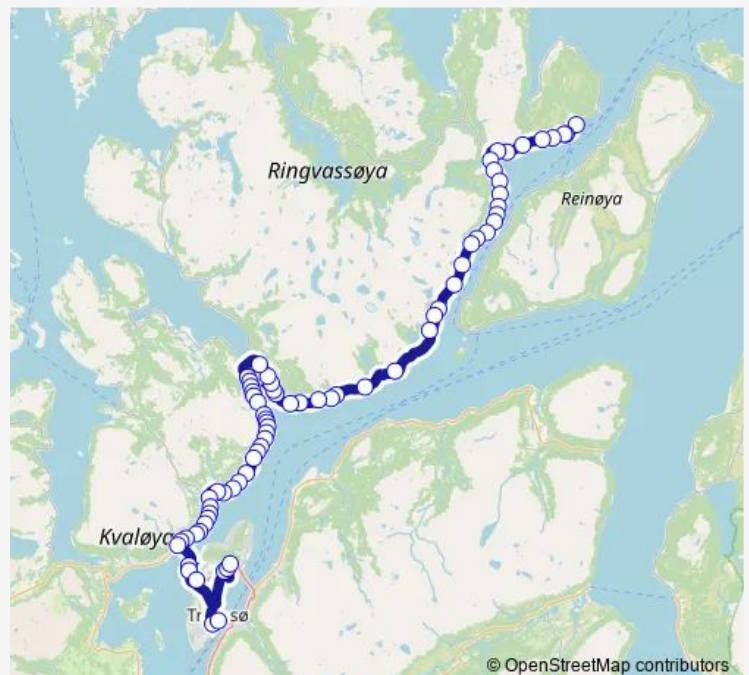

Stakken

Langnesbukta

Langnes

Sandbakka

Labukta

Rydningen

Grunnfjordbotn

Route schedule

Route info

Direction: Hansnes skole

Stops: 17

Trip Duration: 0 hour 15 min

■ 430 — Tromsø - Skulgam - Hansnes

Direction

Tromsø Prostneset — Hansnes ferjekai

78 stops

[Open route schedule](#)

Tromsø Prostneset

Torgsenteret

Skippergata

Brevika

Forskningsparken

Unn

Uit