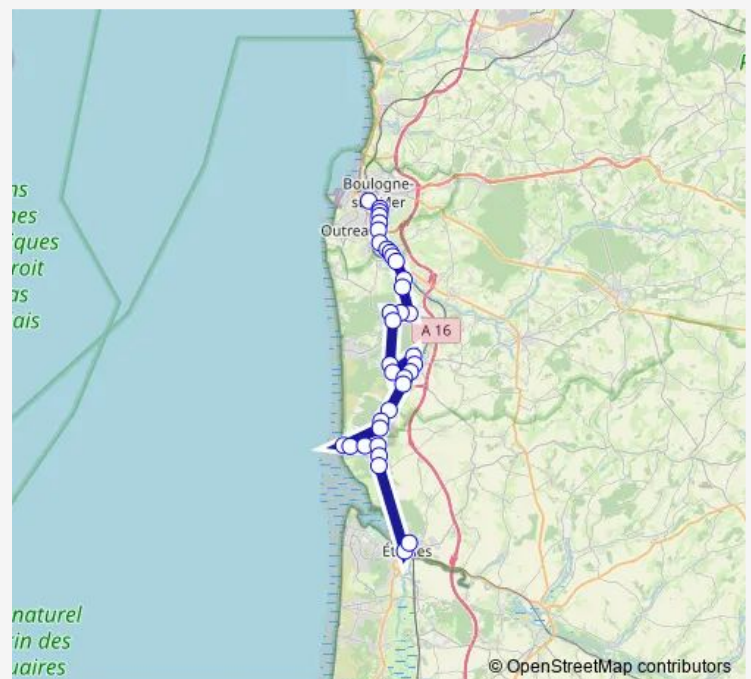

Dannes - Cité - F Abri

Dannes - Cimenterie - Rue du Centre

Route schedule

Boulogne-SUR-MER - Station Liane - Quai18/19 — Etaples - Lycée Prof J Verne - Av des Oyats

Monday	07:05
Tuesday	07:05
Wednesday	07:05
Thursday	07:05
Friday	07:05
Saturday	07:05
Sunday	—

Route info

Direction: Boulogne-SUR-MER - Station Liane - Quai18/19

Stops: 29

Trip Duration: 1 hour 9 min

430 — Etaples / Boulogne-sur-Mer

Dannes - Petit Robinson - F N°60

Camiers - Ancienne Gare - Abri

Camiers - Mairie - Poteau CG 62

Camiers - La Poste - Abri

Etaples - Lycée Professionnel Saint-Joseph

Etaples - Gare Routière - Quai coté gare

Etaples - Jaurès - Parking

Etaples - Lycée Prof J Verne - Av des Oyats

Direction

Etaples - Gare Routière - Quai coté gare —
Boulogne-SUR-MER - Station Liane - Quai18/19

33 stops

[Open route schedule](#)

Etaples - Gare Routière - Quai coté gare

Etaples - Gustave Souquet - Poteau

Camiers - Mairie

Camiers - Sainte Cécile - Esplanade - Abri

Camiers - Avocettes - Poteau

Camiers - Val des Sablons - Poteau