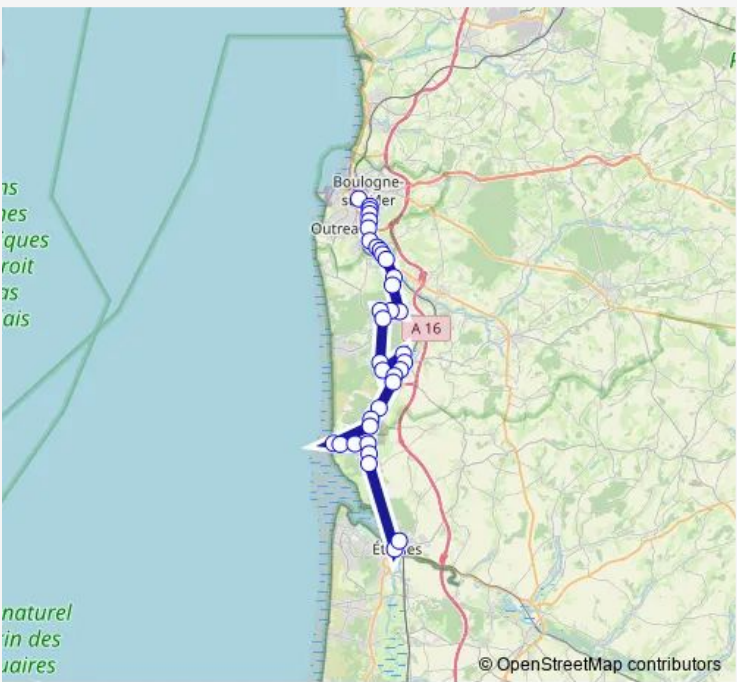

Bus 430 Etaples / Boulogne-sur-Mer

[Go to website](#)

Direction
 Boulogne-SUR-MER - Station Liane - Quai18/19 — Eta-
 ples - Lycée Prof J Verne - Av des Oyats

29 stops

[Open route schedule](#)

- Boulogne-SUR-MER - Station Liane - Quai18/19
- Boulogne-SUR-MER - Henneguelle - Bd Beaucerf - Abri
- Boulogne-SUR-MER - Rosny - Abri - N°54
- Boulogne-SUR-MER - La Madeleine - F N°101
- Saint-Martin-Boulogne - Le Plateau - Poteau
- Saint-Leonard - Pont de Pitendal - Coté la Liane
- Saint-Leonard - Petit Caporal - Poteau
- Saint-Leonard - Beaucerf - Poteau
- Saint-Leonard - Pont Feuillet - Poteau
- Saint-Leonard - Mairie de St Léonard - Poteau
- Isques - Rés de la Liane - Abri - F N°19
- Saint-Etienne-AU-Mont - Cordier - Abri
- Saint-Etienne-AU-Mont - Cimetière - Abri
- Condette - Le Pavé
- Nesles - Lavocat - Poteau
- Nesles - 4 Coins - N°10
- Neufchatel-Hardelot - Mairie - Salle des Fêtes
- Neufchatel-Hardelot - La Forge - F Abri
- Neufchatel-Hardelot - R des Sons de Ville - F N°157
- Dannes - Cité - F Abri
- Dannes - Cimenterie - Rue du Centre

Route schedule
 Boulogne-SUR-MER - Station Liane - Quai18/19 — Eta-
 ples - Lycée Prof J Verne - Av des Oyats

Monday	07:05
Tuesday	07:05
Wednesday	07:05
Thursday	07:05
Friday	07:05
Saturday	07:05
Sunday	—

Route info
 Direction: Boulogne-SUR-MER - Station Liane - Quai18/19
 Stops: 29
 Trip Duration: 1 hour 9 min

430 — Etaples / Boulogne-sur-Mer **BusMaps**

Dannes - Petit Robinson - F N°60

Camiers - Ancienne Gare - Abri

Direction

Etaples - Gare Routière - Quai coté gare —
Boulogne-SUR-MER - Station Liane - Quai18/19

33 stops

[Open route schedule](#)

Etaples - Gare Routière - Quai coté gare

Etaples - Gustave Souquet - Poteau