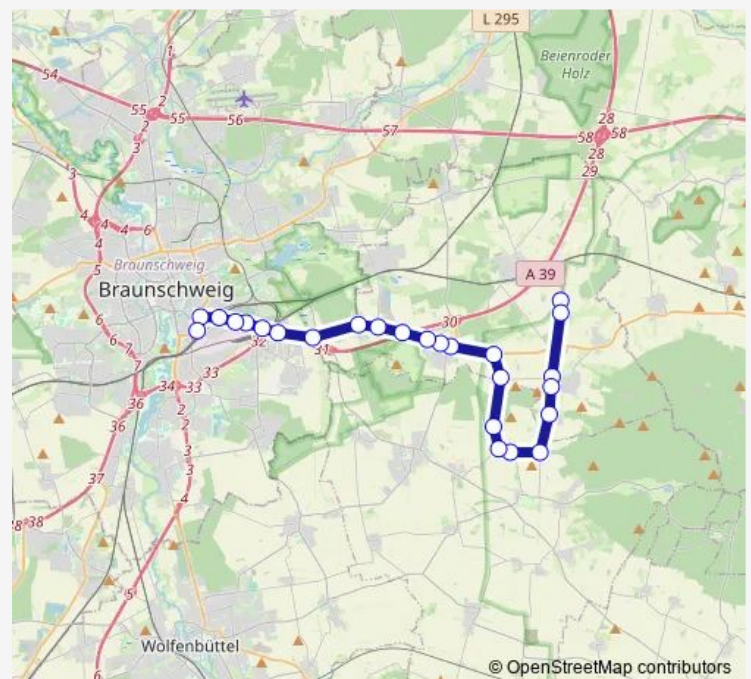

Klein Schöppenstedt, Neeteweg

Braunschweig, Schöppenst. Turm

Braunschweig, Reitlingstraße

Route schedule

Bornum/Elm, Dorfstraße — Braunschweig, Hauptbahnhof

Monday 04:56-20:03

Tuesday 04:56-20:03

Wednesday —

Thursday 04:56-20:03

Friday 04:56-20:03

Saturday 08:03-20:03

Sunday 12:03-20:03

Route info

Direction: Bornum/Elm, Dorfstraße

Stops: 27

Trip Duration: 0 hour 39 min

430

BusMaps

Braunschweig, Kath.Friedhof

Braunschweig, Helmstedter Str.

Braunschweig, Hauptfriedhof

Braunschweig, Ackerstraße

Braunschweig, Willy-Brandt-Platz

Braunschweig, Hauptbahnhof

Direction

Bornum/Elm, Dorfstraße — Braunschweig, Helmstedter Str.

17 stops

[Open route schedule](#)

Bornum/Elm, Dorfstraße

Abbenrode, Mühlenweg

Destedt, Kalkofenweg

Destedt, Am Lindenplatz