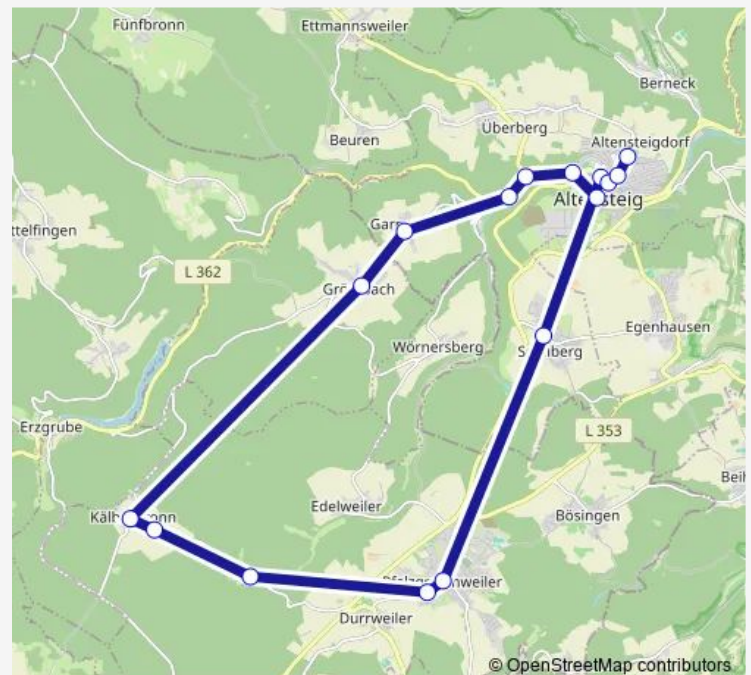

### Route schedule

Altstg, Hohenbg.schule — Pfalzgrafenweiler Zob

Monday 12:08-16:45

Tuesday 12:08-16:45

Wednesday 12:08-16:45

Thursday 12:08-16:45

Friday 12:08-16:45

Saturday —

### Route info

Direction: Altstg, Hohenbg.schule

Stops: 13

Trip Duration: 0 hour 35 min

430

## Direction

Altensteig, Daimlerstraße — Altstg, Markgraf.schule

12 stops

[Open route schedule](#)

Altensteig, Daimlerstraße

Altensteig, Firma Dalli

Spielberg, Rathaus

Spielberg, Lehengrund

## Route info

Direction: Altensteig, Daimlerstraße

Stops: 12

Trip Duration: 0 hour 25 min