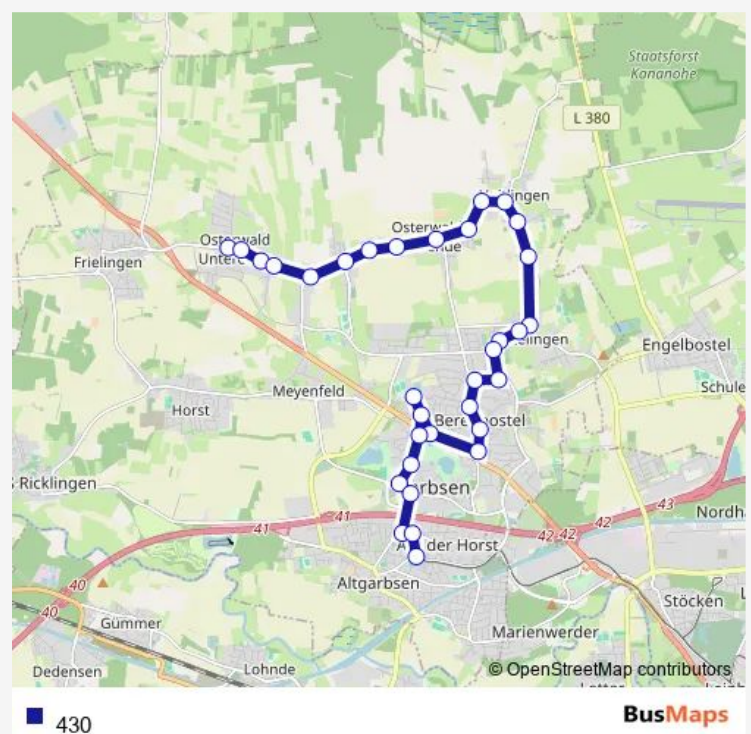

Osterwald OE Am Winkelberge

Osterwald OE Auterweg

Osterwald UE Molkereistraße

Osterwald UE Im Schiereick

Osterwald UE Annastraße

Osterwald UE Denkmal

Osterwald UE Großer Weg

### Route schedule

Garbsen-Mitte Schulzentrum li — Osterwald UE Großer Weg

Monday 12:57-16:08

Tuesday 12:57-16:08

Wednesday 12:57-16:08

Thursday 12:57-16:08

Friday 12:57-16:08

Saturday —

### Route info

Direction: Garbsen-Mitte Schulzentrum li

Stops: 19

Trip Duration: 0 hour 22 min