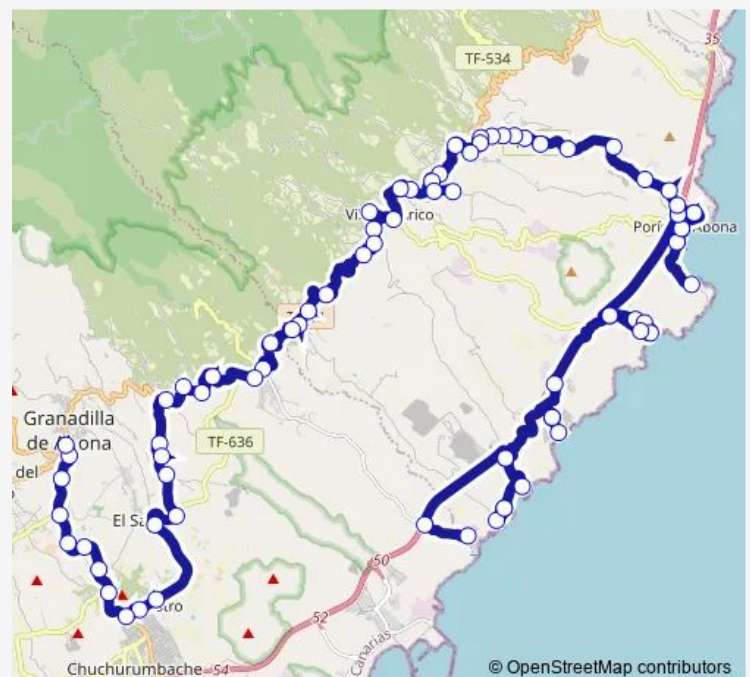

### Route schedule

LA Mareta — Granadilla (T)

Monday 07:00-15:40

Tuesday 07:00-15:40

Wednesday 07:00-15:40

Thursday 07:00-15:40

Friday 07:00-15:40

Saturday —

### Route info

Direction: LA Mareta

Stops: 79

Trip Duration: 1 hour 27 min

Buenviaje

LA Punta DEL Poris (T)

Buenviaje

EL Poris DE Abona

Casablanca

EL Porís (T)

Autopista

Queseria DE Arico

Circuito LA Cemenza

LOS Camineros

EL Cabrero

LAS Palmeras