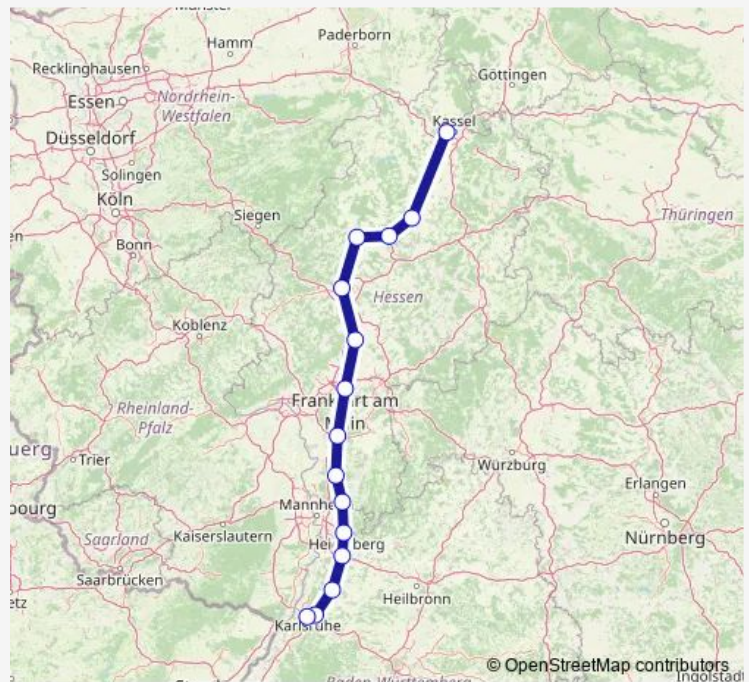

Gießen

Friedberg(Hess)

Frankfurt(Main)Süd

Darmstadt Hbf

Bensheim

Weinheim(Bergstr)Hbf

Heidelberg Hbf

Wiesloch-Walldorf

Thursday —

Friday —

Saturday 17:03

Sunday 17:03

Route info

Direction: Kassel-Wilhelmshöhe

Stops: 15

Trip Duration: 3 hour 49 min