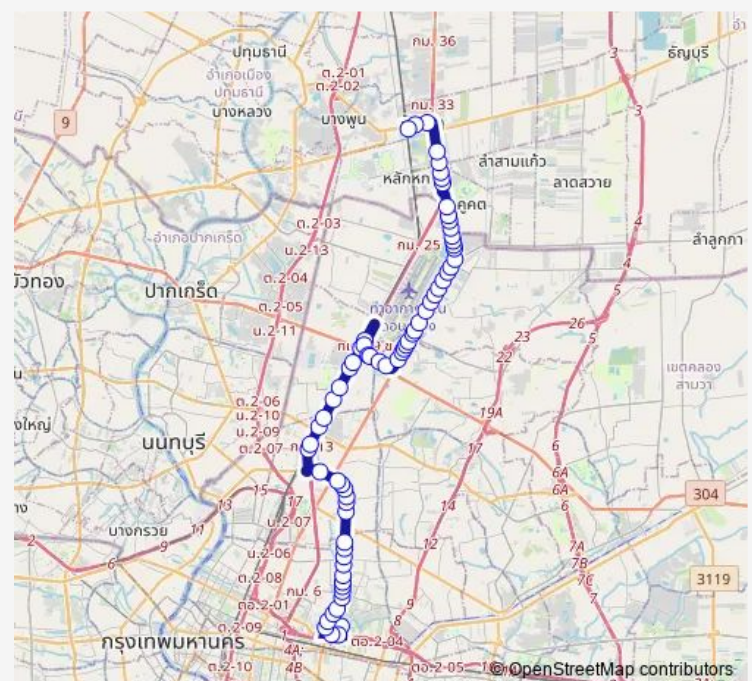

ศาลอาญา;Criminal Court

ตรงข้าม ม.ราชภัฏจันทรเกษม;Chandrakasem Rajabhat University (opposite)

Route schedule

อุฬระราม 9;Bus Depot Rama 9 — อุรังสิต;Bus Depot Rangsit

Monday 00:01

Tuesday 00:01

Wednesday 00:01

Thursday 00:01

Friday 00:01

Saturday 00:01

Sunday 00:01

Route info

Direction: อุฬระราม 9;Bus Depot Rama 9

Stops: 70

Trip Duration: 1 hour 48 min

1-16 (185) — รังสิต - พระราม 9 ;Rangsit - Rama 9

BusMaps

ตรงข้ามซอยเสือใหญ่;Soi Suea Yai (Opposite)

ตรงข้ามซอยรัชดาภิเษก 42;Opposite Soi Ratchadaphisek 42

สน.พหลโยธิน;Police Station (Phahon Yothin)

เอสซีบี ปาร์ค พลาซ่า;Scb Park Plaza