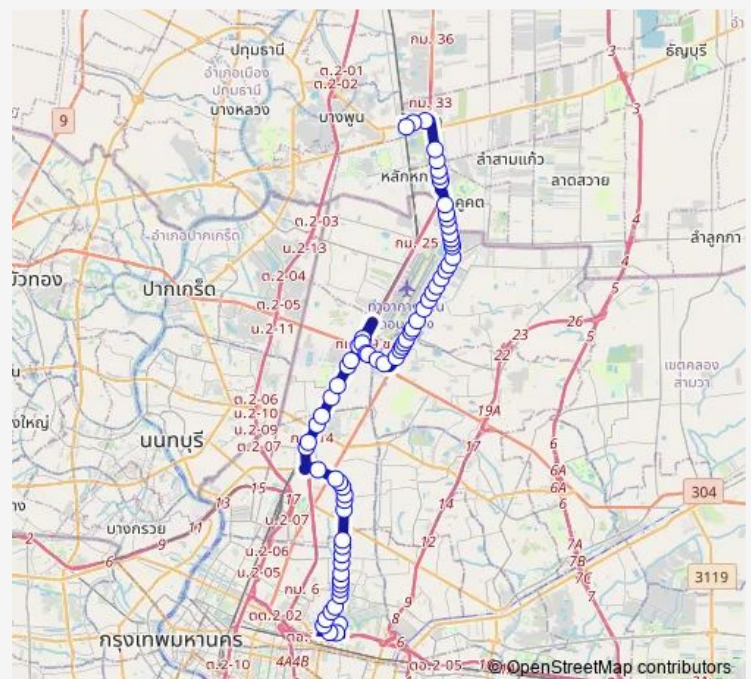

ศาลอาญา;Criminal Court

ตรงข้าม ม.ราชภัฏจันทรเกษม;Chandrakasem Rajabhat University (opposite)

Route schedule

คูพระราม 9;Bus Depot Rama 9 — คูรังสิต;Bus Depot Rangsit

Monday 00:01

Tuesday 00:01

Wednesday 00:01

Thursday 00:01

Friday 00:01

Saturday 00:01

Sunday 00:01

Route info

Direction: คูพระราม 9;Bus Depot Rama 9

Stops: 70

Trip Duration: 1 hour 48 min

1-16 (185) — รังสิต - พระราม 9 ;Rangsit - Rama 9

ตรงข้ามซอยเสือใหญ่;Soi Suea Yai (Opposite)

ตรงข้ามซอยรัชดาภิเษก 42;Opposite Soi Ratchadaphisek 42

สน.พหลโยธิน;Police Station (Phahon Yothin)

เอสซีบี ปาร์ค พลาซ่า;Scb Park Plaza