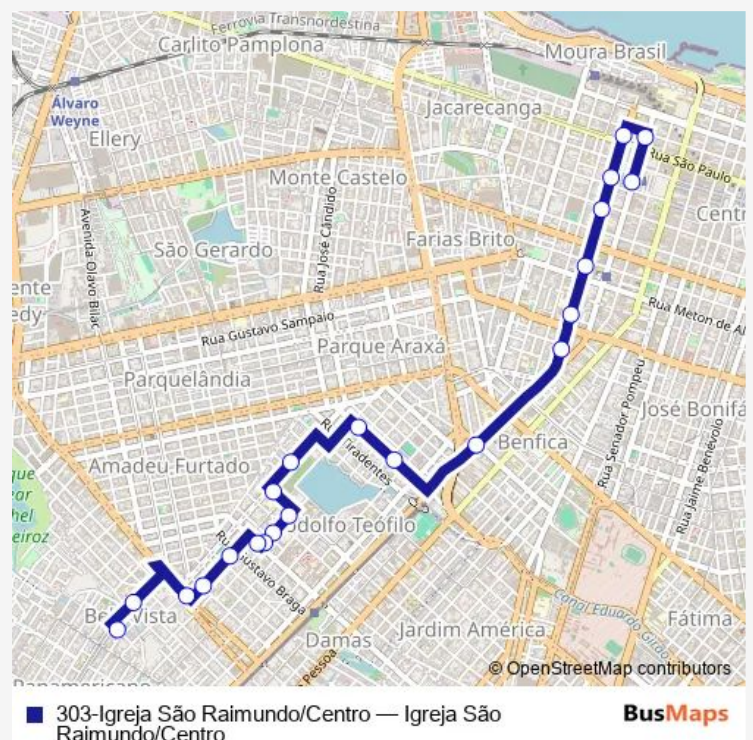

### Direction

Avenida Tristão Gonçalves, Sn — RUA DOS Estados, 745

22 stops

[Open route schedule](#)

Avenida Tristão Gonçalves, Sn

Avenida Tristao Goncalves, 211

Avenida Imperador, 262

Avenida Imperador, 550

### Route schedule

Avenida Tristão Gonçalves, Sn — RUA DOS Estados, 745

Monday 05:37-23:00

Tuesday 05:37-23:00

Wednesday 05:37-23:00

Thursday 05:37-23:00

Friday 05:37-23:00

Saturday 05:55-22:53

### Route info

Direction: Avenida Tristão Gonçalves, Sn

Stops: 22

Trip Duration: 0 hour 30 min

## Direction

RUA DOS Estados, 745 — Avenida Tristão Gonçalves, Sn

23 stops

[Open route schedule](#)

RUA DOS Estados, 745

RUA Bela Vista, 149

RUA Minas Gerais, 45

RUA Viriato Ribeiro, 597