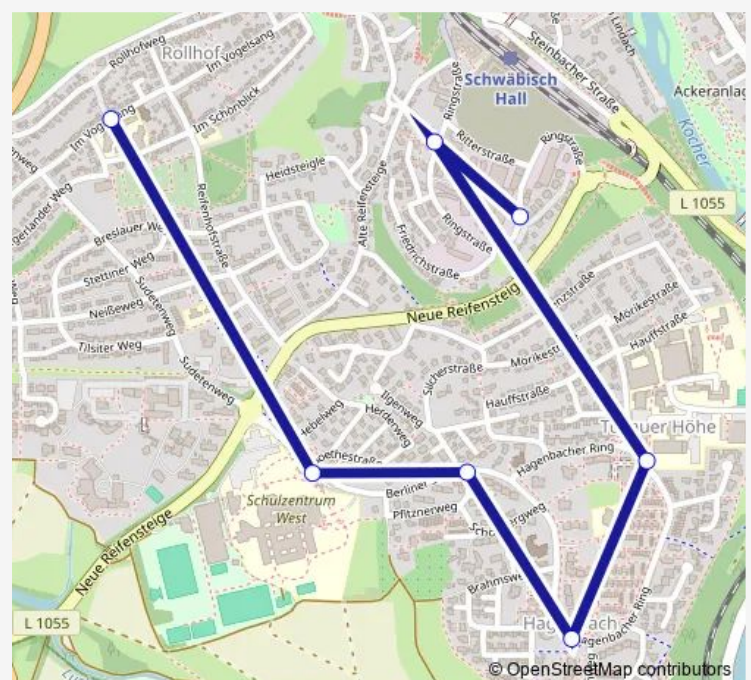

Bus 4AE

[Go to website](#)

Direction

Schwäbisch Hall Rollhofschule — Schwäbisch Hall
Karl-Kirchdörfer-Straße

7 stops

[Open route schedule](#)

Schwäbisch Hall Rollhofschule

Schwäbisch Hall Schulzentrum West

Schwäbisch Hall Hagenbach

Schwäbisch Hall Wagnerweg

Schwäbisch Hall Berufsschule

Schwäbisch Hall An der Schießhütte

Schwäbisch Hall Karl-Kirchdörfer-Straße

Route schedule

Schwäbisch Hall Rollhofschule — Schwäbisch Hall
Karl-Kirchdörfer-Straße

Friday

13:10

Saturday

—

Sunday

—

Route info

Direction: Schwäbisch Hall Rollhofschule

Stops: 7

Trip Duration: 0 hour 15 min

■ 4AE

BusMaps

Direction

Schwäbisch Hall Zob — Schwäbisch Hall Rollhofschule

9 stops

[Open route schedule](#)