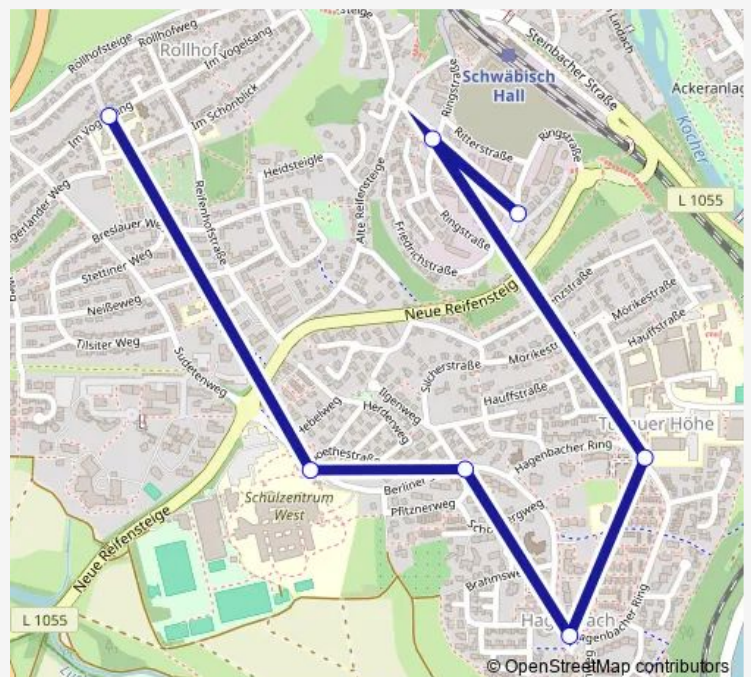

Direction

Schwäbisch Hall Rollhofschule — Schwäbisch Hall
Karl-Kirchdörfer-Straße

7 stops

[Open route schedule](#)

Schwäbisch Hall Rollhofschule

Schwäbisch Hall Schulzentrum West

Schwäbisch Hall Hagenbach

Schwäbisch Hall Wagnerweg

Schwäbisch Hall Hagenbacher Ring / Berufsschulzent

Schwäbisch Hall An der Schießhütte

Schwäbisch Hall Karl-Kirchdörfer-Straße

Route schedule

Schwäbisch Hall Rollhofschule — Schwäbisch Hall
Karl-Kirchdörfer-Straße

Monday	12:20
Tuesday	12:20
Wednesday	12:20
Thursday	12:20
Friday	12:20-13:10
Saturday	—
Sunday	—

Route info

Direction: Schwäbisch Hall Rollhofschule

Stops: 7

Trip Duration: 0 hour 15 min

Direction

Schwäbisch Hall Zob — Schwäbisch Hall Rollhofschule

Thursday 07:16

Friday 07:16

Saturday —

Sunday —

Route info

Direction: Schwäbisch Hall Zob

Stops: 9

Trip Duration: 0 hour 21 min