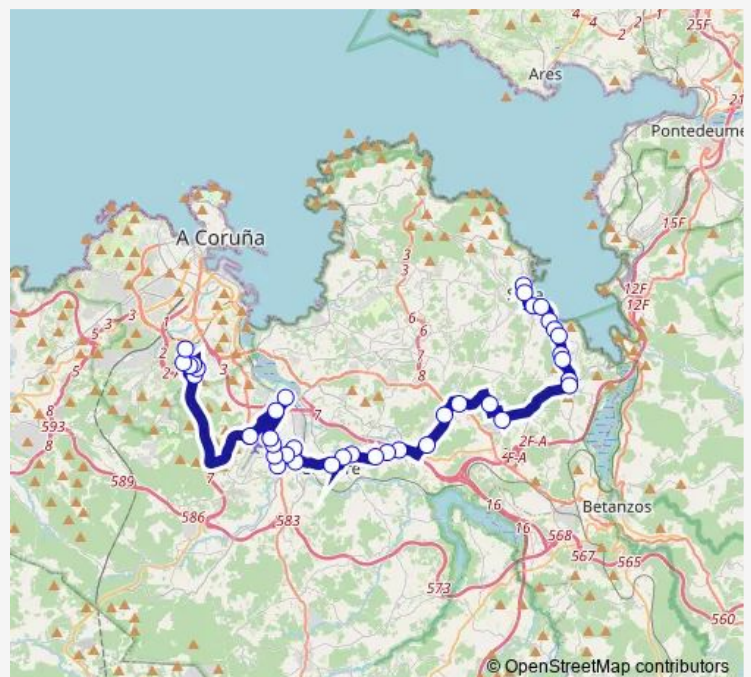

Wednesday 07:05-15:05

Thursday 07:05-15:05

Friday 07:05-15:05

Saturday —

Sunday —

Route info

Direction: Sada Hotel Sada Palace

Stops: 38

Trip Duration: 1 hour 0 min

Cambre Pueblo

Mesón Vasco

Polígono Alvedro RÚA A Te

Polígono Alvedro

Outlet

A Gramalleira

Cruce Liñares