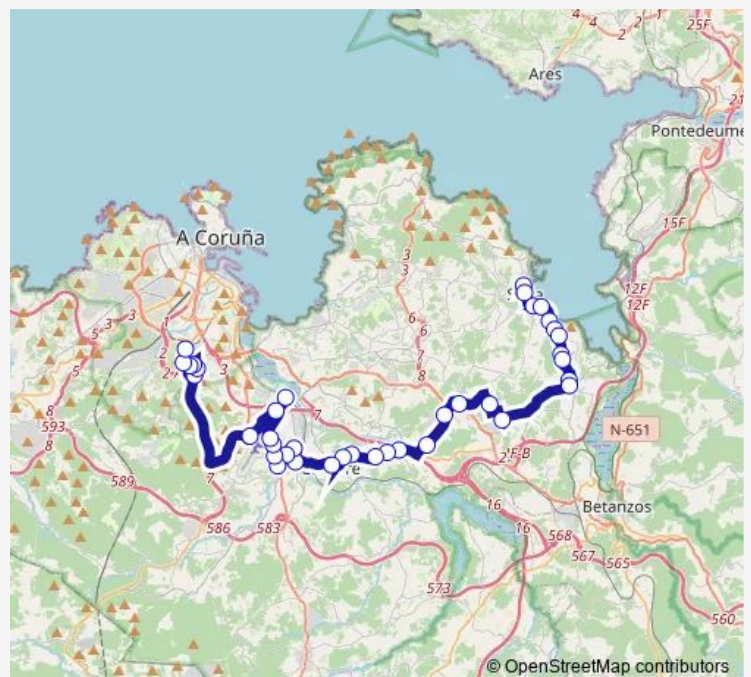

Wednesday 07:05-15:05

Thursday —

Friday 07:05-15:05

Saturday —

Sunday —

Route info

Direction: Sada Hotel Sada Palace

Stops: 38

Trip Duration: 1 hour 0 min

Cambre Pueblo

Mesón Vasco

Polígono Alvedro RÚA A Te

Polígono Alvedro

Outlet

A Gramalleira

Cruce Liñares