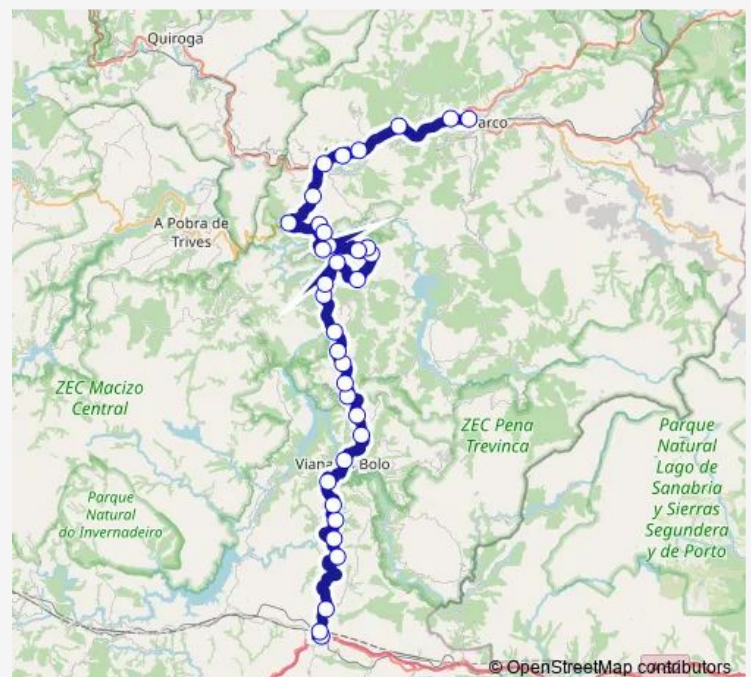

Bus XG610026 A Gudiña (est. bus)-O Barco de Valdeorras

[Go to website](#)

Direction

A Gudiña — O Barco de Valdeorras

35 stops

[Open route schedule](#)

A Gudiña

A Gudiña (Porta DE Galici

Cruce Bouza

O Castro

Pradocabalos

A Telleira

Ardexarxe

San Cibrao

Viana DO Bolo E.A.

Mourisca

SAN Mamede (Marquesiña)

Covelo (Cruce)

Alto DO Covelo

Cruce Rigueira

Cruce Celeiros

Cambela

AS Hermitas

Santa Cruz

Lentellais (Cruce O Bolo)

O Bolo

Cruce De Barxa

Route schedule

A Gudiña — O Barco de Valdeorras

Monday 09:20-19:30

Tuesday 09:20-19:30

Wednesday 09:20-19:30

Thursday 09:20-19:30

Friday 09:20-19:30

Saturday —

Sunday —

Route info

Direction: A Gudiña

Stops: 35

Trip Duration: 1 hour 30 min

■ XG610026 — A Gudiña (est. bus)-O Barco de Valdeorras

BusMaps