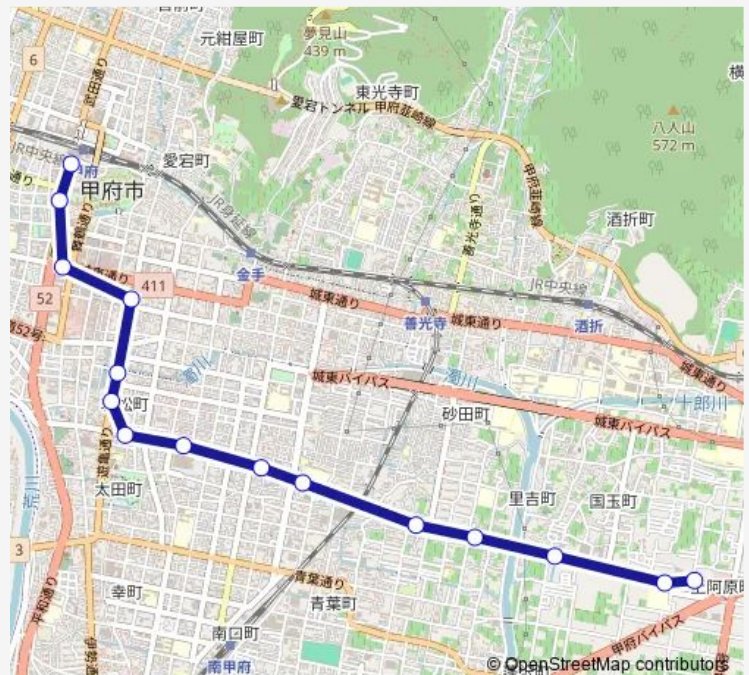

Tuesday 07:40-15:05

Wednesday 07:40-15:05

Thursday 07:40-15:05

Friday 07:40-15:05

Saturday 07:40-15:05

Sunday 07:40-15:05

Route info

Direction: 富士急上阿原車庫

Stops: 15

Trip Duration: 0 hour 20 min

Direction

富士急上阿原車庫 — 甲府駅バスターミナル

15 stops

[Open route schedule](#)

富士急上阿原車庫

玉諸小学校