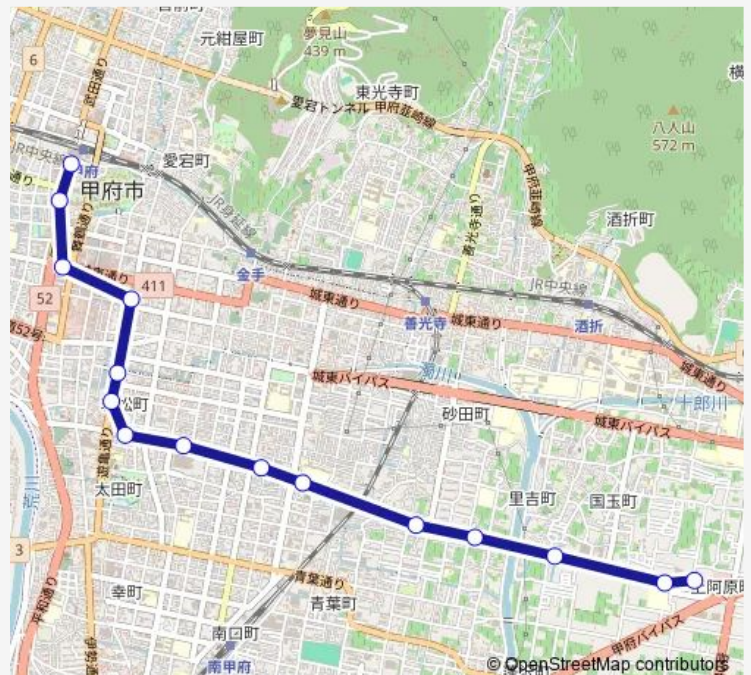

Tuesday 07:40-15:05

Wednesday 07:40-15:05

Thursday 07:40-15:05

Friday 07:40-15:05

Saturday 07:40-15:05

Sunday 07:40-15:05

Route info

Direction: 富士急上阿原車庫

Stops: 15

Trip Duration: 0 hour 20 min

Direction

富士急上阿原車庫 — 甲府駅バスターミナル

15 stops

[Open route schedule](#)

富士急上阿原車庫

玉諸小学校