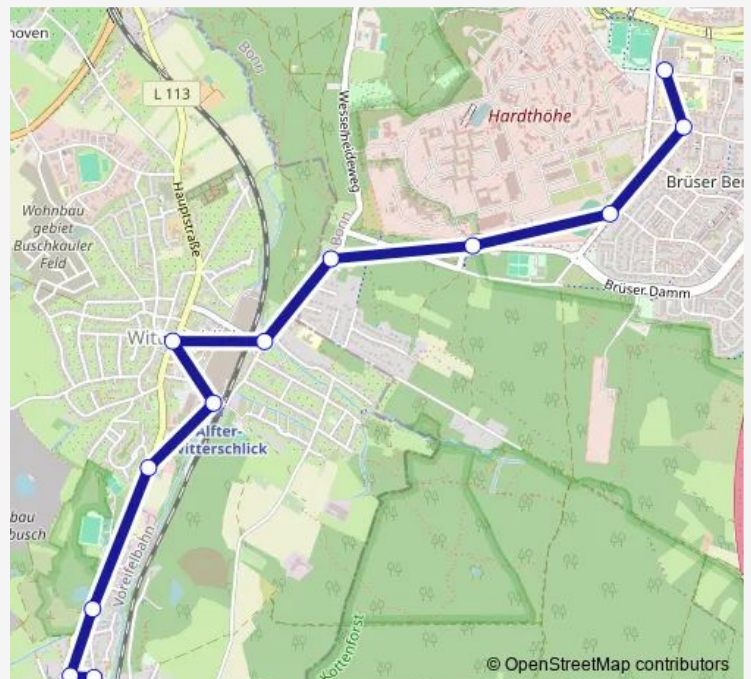

Bonn Brüser Berg Dachsweg

Alfter Witterschlick Duisdorfer Str.

Alfter Witterschlick Kirche

Alfter Witterschlick Bf

Alfter Witterschlick Wilde Str.

Alfter Volmershoven Am Bockshof

Alfter Volmershoven Ort

Alfter Volmershoven Mehrzweckhalle

### Route schedule

Bonn Hardtberg Gaußstr. — Alfter Volmershoven Mehrzweckhalle

Monday	11:50-16:55
Tuesday	11:50-16:55
Wednesday	11:50-16:55
Thursday	11:50-16:55
Friday	11:50-16:55
Saturday	—
Sunday	—

### Route info

Direction: Bonn Hardtberg Gaußstr.

Stops: 12

Trip Duration: 0 hour 18 min

## Direction

Alfter Volmershoven Mehrzweckhalle — Bonn Hardtberg Gaußstr.

11 stops

[Open route schedule](#)

Alfter Volmershoven Mehrzweckhalle

Alfter Volmershoven Am Bockshof

Alfter Witterschlick Wilde Str.