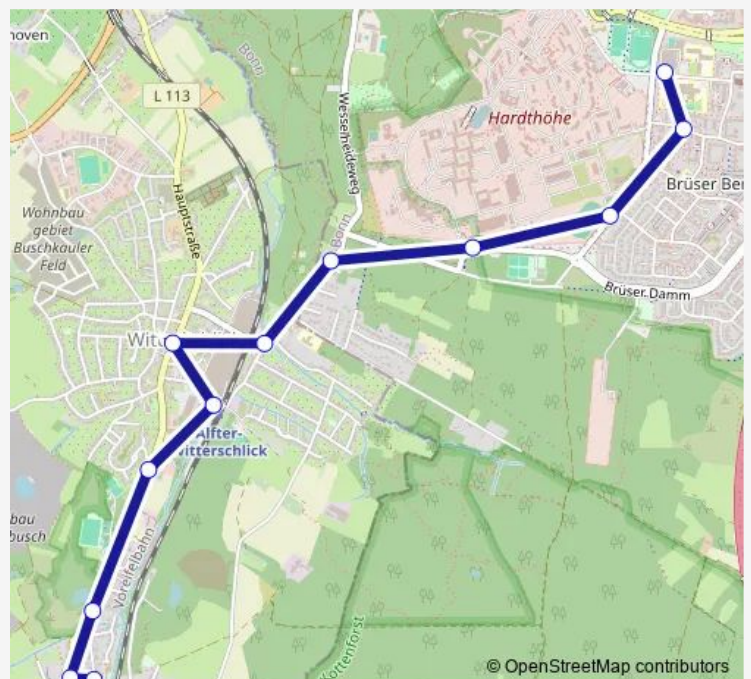

Alfter Witterschlick Kirche

Alfter Witterschlick Duisdorfer Str.

Bonn Brüser Berg Dachsweg

Bonn Brüser Berg Hardthöhe/Südwache

Bonn Brüser Berg Reaumurstr.

Bonn Brüser Berg Riemannstr.

Bonn Hardtberg Gaußstr.

Route schedule

Alfter Volmershoven Mehrzweckhalle — Bonn Hardtberg Gaußstr.

Monday 05:56-11:26

Tuesday 05:56-11:26

Wednesday 05:56-11:26

Thursday 05:56-11:26

Friday 05:56-11:26

Saturday —

Sunday —

Route info

Direction: Alfter Volmershoven Mehrzweckhalle

Stops: 11

Trip Duration: 0 hour 18 min

Direction

Alfter Volmershoven Mehrzweckhalle — Bonn Hardtberg Gaußstr.

10 stops

[Open route schedule](#)

Alfter Volmershoven Mehrzweckhalle

Alfter Volmershoven Am Bockshof

Alfter Witterschlick Wilde Str.

Alfter Witterschlick Bf

Alfter Witterschlick Kirche

Alfter Witterschlick Duisdorfer Str.