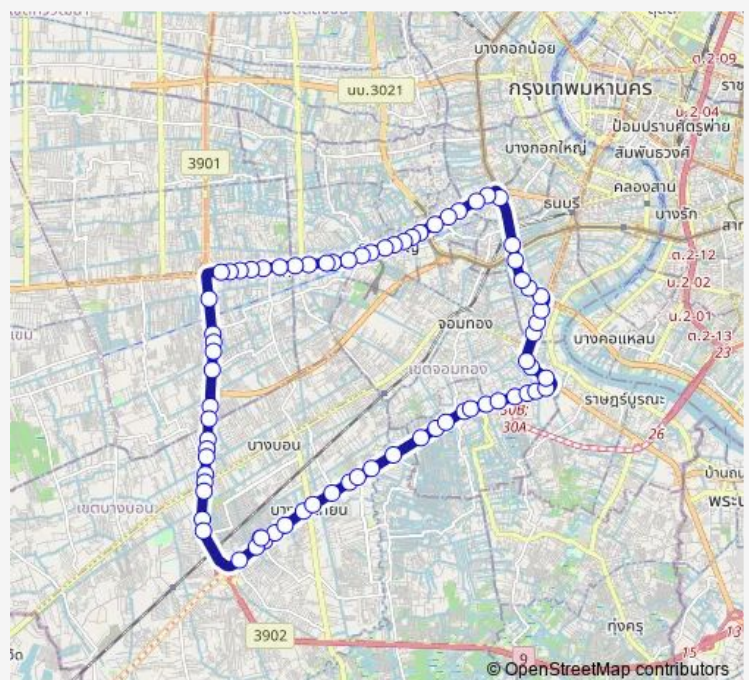

วัดกก;Wat Kok

สน.บางมด;Police Station Bangmod

พระรามที่ 2 ซอย 32;Rama 2 Soi 32

พระรามที่ 2 ซอย 30;Rama 2 Soi 30

ซอยวัดสี่สุก;Soi Wat Si Suk

พระราม 2 ซอย 20;Rama 2 Soi 20

ตรงข้ามถนนพุทธบูชา;Opposite Phuttha Bucha Road

รพ.บางปะกอก 9;Bangpakok 9 International Hospital

ตรงข้ามตลาดโอเอ;Opposite Oh Ae Market

Route schedule

อุไทยสมายล์บัส เคหะธนบุรี (จุดเริ่มต้น);Smart Bus Kheha Thonubri Bus Terminal — อุไทยสมายล์บัส เคหะธนบุรี (จุดสิ้นสุด);Bus Depot Viriyawong

Monday	00:01
Tuesday	00:01
Wednesday	00:01
Thursday	00:01
Friday	00:01
Saturday	00:01
Sunday	00:01

Route info

Direction: อุไทยสมายล์บัส เคหะธนบุรี (จุดเริ่มต้น);Smart Bus Kheha Thonubri Bus Terminal

Stops: 75

Trip Duration: 1 hour 41 min

ตรงข้ามสำนักงานเขตจอมทอง;Chom Thong District Office

พระราม 2 ซอย 4;Rama 2 Soi 4

ตรงข้ามวัดโพธิ์แก้ว;Opposite Wat Pho Kaeo

ตลาดบางปะแก้ว;Bangpakaew Market

วัดนาคนิมิตร;Wat Nak Nimit