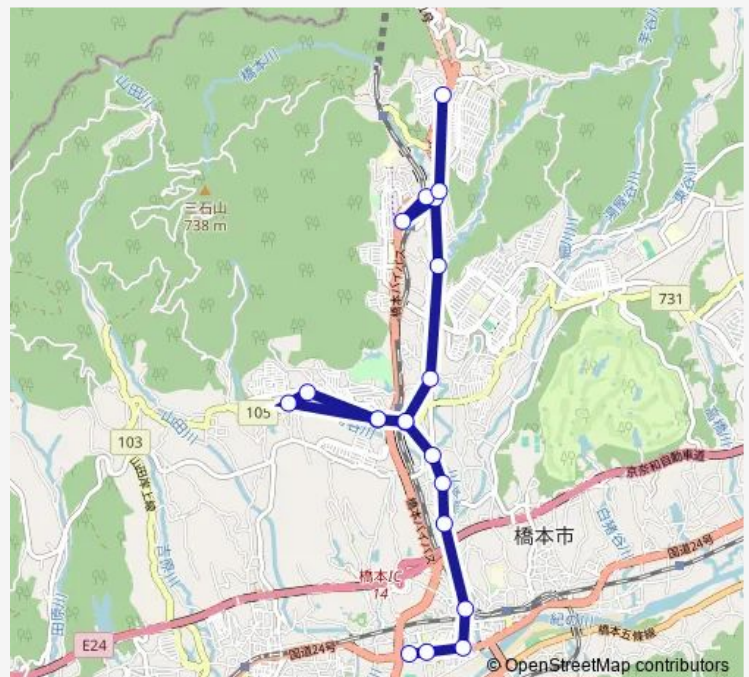

### Route schedule

車庫前 — 光陽台東

Monday	08:19-15:54
Tuesday	08:19-15:54
Wednesday	08:19-15:54
Thursday	08:19-15:54
Friday	08:19-15:54
Saturday	08:19-15:54
Sunday	—

### Route info

Direction: 車庫前

Stops: 20

Trip Duration: 0 hour 33 min

## Direction

光陽台東 — 車庫前

20 stops

[Open route schedule](#)

光陽台東

慶賀野

城野

林間田園都市駅前

## Route schedule

光陽台東 — 車庫前

Monday	08:52-16:27
Tuesday	08:52-16:27
Wednesday	08:52-16:27
Thursday	08:52-16:27
Friday	08:52-16:27
Saturday	08:52-16:27
Sunday	—