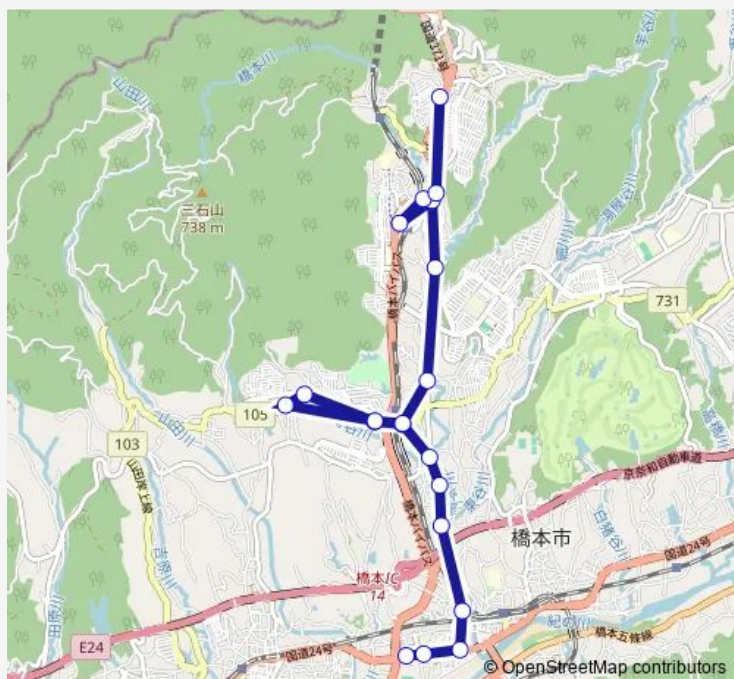

Direction

車庫前 — 光陽台東

20 stops

[Open route schedule](#)

- 車庫前
- 橋本市役所前
- 東家
- 東家 3 丁目
- 下小原田
- 小原田
- 辻原橋
- 御幸辻駅口
- 柿の木坂口
- 普賢寺口
- 菖蒲谷
- 柿の木坂口
- 御幸辻駅口
- 御幸辻
- 橋谷
- 城野
- 林間田園都市駅前
- 城野
- 慶賀野
- 光陽台東

Route schedule

車庫前 — 光陽台東

Monday	08:19-15:54
Tuesday	08:19-15:54
Wednesday	08:19-15:54
Thursday	08:19-15:54
Friday	08:19-15:54
Saturday	08:19-15:54
Sunday	—

Route info

Direction: 車庫前

Stops: 20

Trip Duration: 0 hour 33 min

■ 北部線

BusMaps

Direction

光陽台東 — 車庫前

20 stops

[Open route schedule](#)

光陽台東

慶賀野

城野

林間田園都市駅前

城野

橋谷

御幸辻

御幸辻駅口

柿の木坂口

菖蒲谷