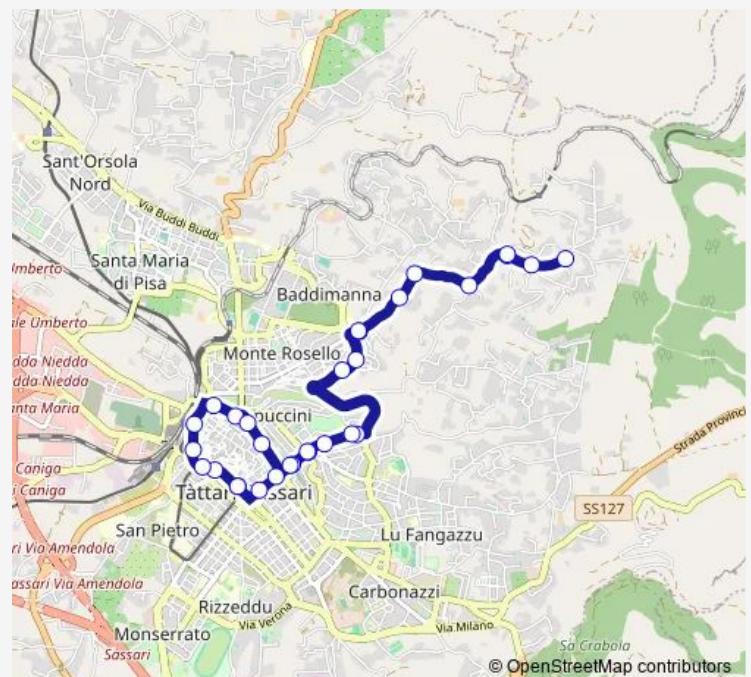

C.So Margherita Di Savoia 97

Corso Vico 9

Corso Vico 37

Corso Trinitá Fronte 195

Corso Trinitá 12

Piazza Colonello Serra, Mercato Civico

Viale Umberto 21

Viale Trento Fronte 4

Sv Baddimanna - Filigheddu Civico 46

Sv Baddimanna - Filigheddu Civico 80

Sv Baddimanna-Filigheddu Civico 73/89

Route schedule

Corso Margherita Di Savoia 15 — Corso Margherita Di Savoia 15

Monday 07:25-20:04

Tuesday 07:25-20:04

Wednesday 07:25-20:04

Thursday 07:25-20:04

Friday 07:25-20:04

Saturday 07:25-20:04

Sunday —

Route info

Direction: Corso Margherita Di Savoia 15

Stops: 30

Trip Duration: 0 hour 45 min

FI — Linea FL solo feriale

Sv Baddimanna - Filigheddu, Civico 9

Via Grazia Deledda Fronte 179

Via Pigliaru 7

Via Gorizia 28

Viale Trento 32