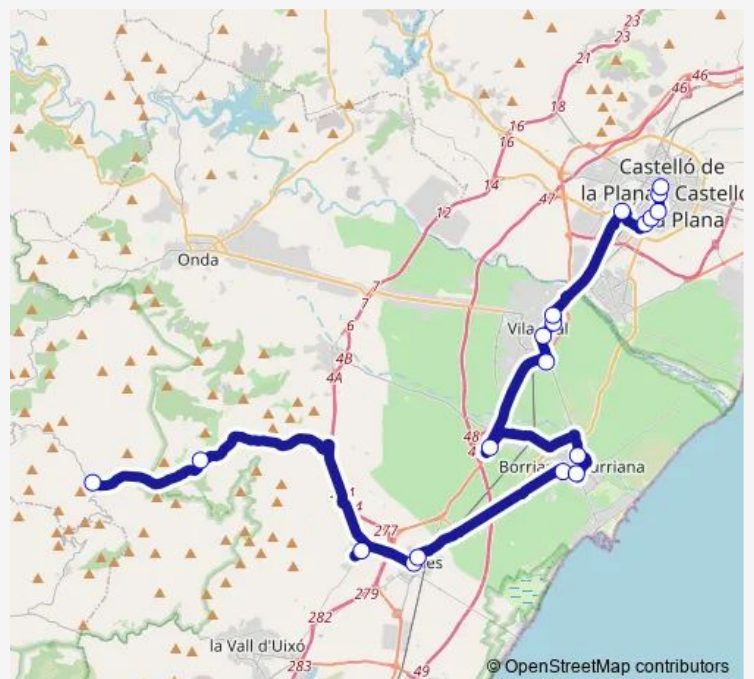

Av. Mura, 20 [Vila-real]

Furs de València [Vila-real]

Ctra. de Villa-real a Burriana, Km. 0.5 (Hospital) [Vila-real]

c. Antic Regne de València 1 [Alqueries, les]

Ronda Panderola [Borriana]

C/ Santa Barbara, 20 [Nules]

c. San Bartolomé 15 [Nules]

ctra. Vall d'Uixó 42 [Vilavella, la]

Av. Serra d'Espadà, 124 [Artana]

carretera Aín, 22 [Eslida]

Route schedule

La Farola [Castelló de la Plana] — carretera Aín, 22 [Eslida]

Monday	13:00-18:00
Tuesday	13:00-18:00
Wednesday	13:00-18:00
Thursday	13:00-18:00
Friday	13:00-18:00
Saturday	13:00
Sunday	—

Route info

Direction: La Farola [Castelló de la Plana]

Stops: 17

Trip Duration: 1 hour 19 min

■ L26 — Eslida – Castelló de la Plana

Direction

carretera Aín, 11 [Eslida] — La Farola [Castelló de la Plana]

19 stops

rotonda Pere IV [Borriana]

av. del 16 de Juliol [Borriana]

Camp de futbol [Alqueries, les]

Ctra. de Villa-real a Burriana, Km. 0.5 (Hospital) [Vila-real]

Pare Lluís M.^a Llop 6 [Vila-real]

c. Joanot Martorell [Vila-real]