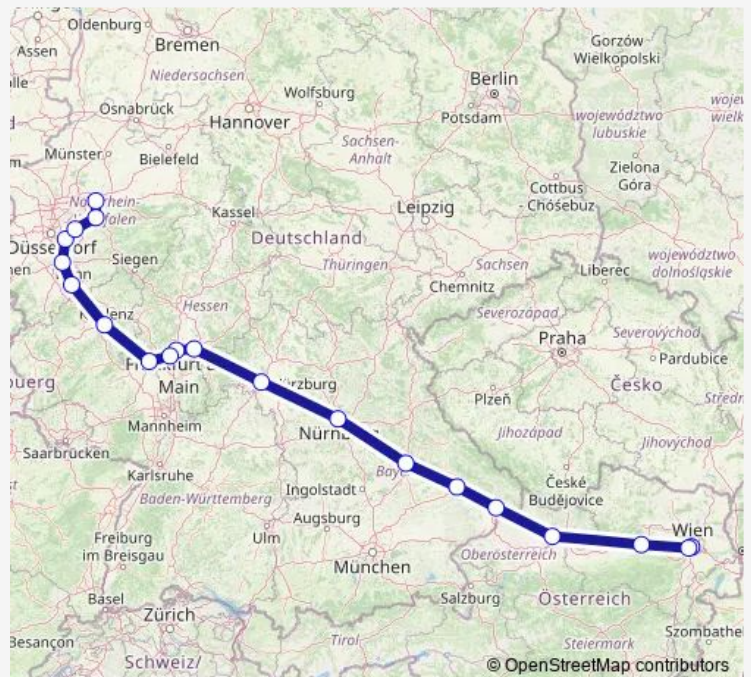

St.Pölten Hbf

Linz Hbf

Passau Hbf

Plattling

Regensburg Hbf

Nürnberg Hbf

Würzburg Hbf

Hanau Hbf

Gelsenkirchen Hbf

Dortmund Hbf

Route schedule

Wien Hbf — Dortmund Hbf

Monday 11:15

Tuesday 11:15

Wednesday 11:15

Thursday 11:15

Friday 11:15

Saturday 11:15

Sunday 11:15

Route info

Direction: Wien Hbf

Stops: 20

Trip Duration: 10 hour 23 min

ICE 26

Direction

Wien Hbf — Dortmund Hbf

20 stops

[Open route schedule](#)

Wien Hbf

Wien Meidling

St.Pölten Hbf

Linz Hbf