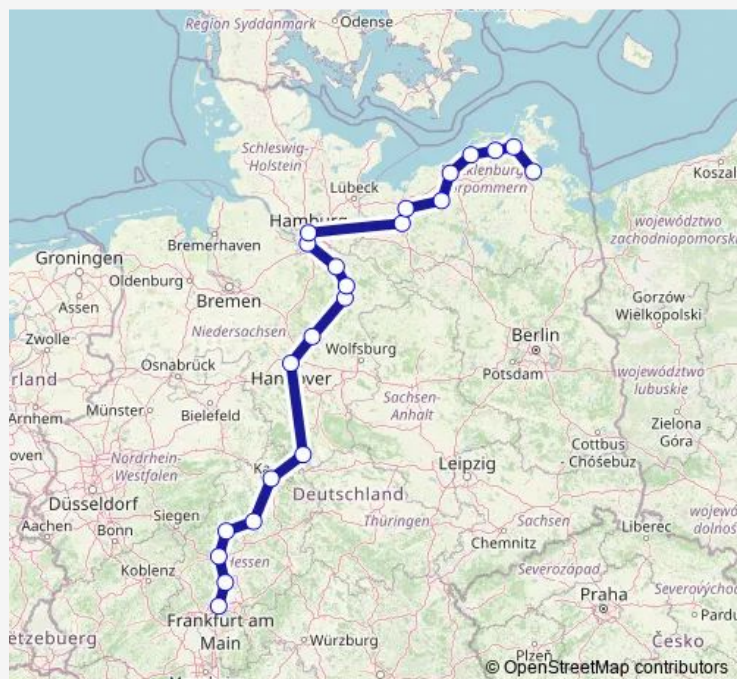

Rail ICE 26

[Go to website](#)

Direction

Hannover Hbf — Frankfurt(Main)Hbf

10 stops

[Open route schedule](#)

Hannover Hbf

Göttingen

Kassel-Wilhelmshöhe

Wabern(Bz Kassel)

Treysa

Marburg(Lahn)

Gießen

Bahnhof, Friedberg (Hessen)

Frankfurt(Main)West

Frankfurt(Main)Hbf

Sunday —

Route info

Direction: Hannover Hbf

Stops: 10

Trip Duration: 3 hour 11 min

ICE 26

Direction

Frankfurt(Main)Hbf — Hamburg-Altona

17 stops

[Open route schedule](#)

Frankfurt(Main)Hbf

Frankfurt(Main)West

Bahnhof, Friedberg (Hessen)

Gießen

Marburg(Lahn)

Treysa