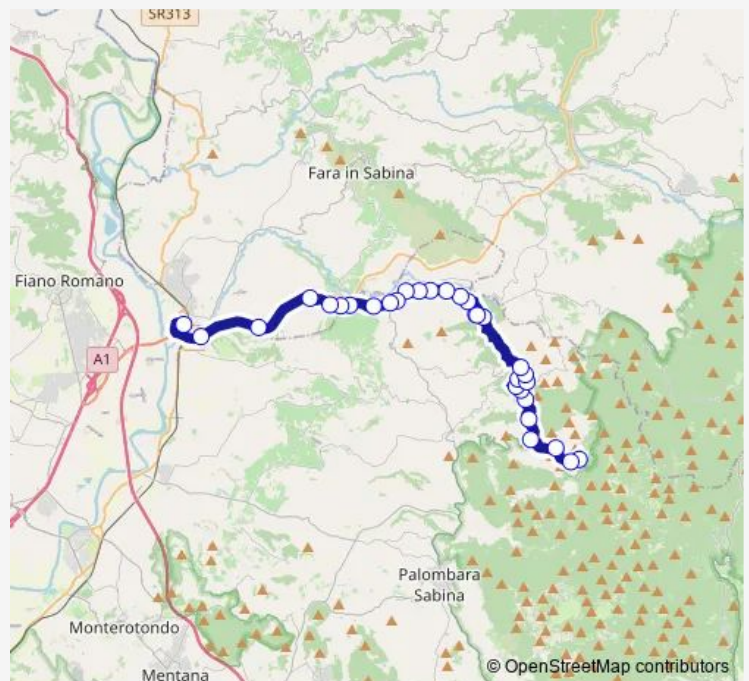

Nerola | Via Montorio (Km 1) # f14965

Nerola | Via Montorio Via Quinzia # f14966

Route schedule

Monteflavio | Via 4 Novembre # f14945 — MON-
TELIBRETTI | Stazione FS # f9958

Monday	06:25
Tuesday	06:25
Wednesday	06:25
Thursday	06:25
Friday	06:25
Saturday	—
Sunday	—

Route info

Direction: Monteflavio | Via 4 Novembre # f14945

Stops: 31

Trip Duration: 0 hour 45 min

Monteflavio - Passo Corese # PI877a

Nerola | Acquaviva # f10084

Nerola | Via Salaria Vecchia Via Palombara # f10085