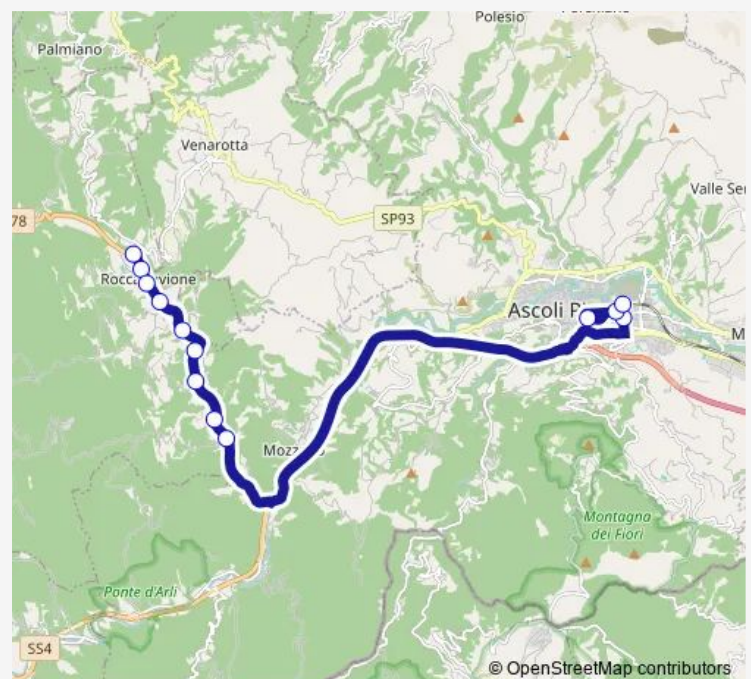

Roccafluvione - Municipio

Roccafluvione - Consorzio Agrario

Roccafluvione - TRE Fontane

Bivio Osoli

Curva Brandi - EX-Ss78

Rifornimento Esso - EX-Ss78

Salare - EX-Ss78

Bivio Scalelle

Viale Marconi

Ascoli Piceno - Ponte DI Porta Maggiore

Ascoli Piceno - V.Le DE Gasperi (Jolly)

Ascoli Piceno - Stazione Fs

## Route schedule

Roccafluvione - Cimitero — Ascoli Piceno - Stazione Fs

Monday	13:30
Tuesday	13:30
Wednesday	13:30
Thursday	13:30
Friday	13:30
Saturday	13:30
Sunday	—

## Route info

Direction: Roccafluvione - Cimitero

Stops: 13

Trip Duration: 0 hour 30 min

Bus time schedules and route maps are available in an offline PDF at [busmaps.com](https://busmaps.com). Use the [busmaps.com](https://busmaps.com) website to see live bus times, train schedule or subway schedule, and step-by-step directions for all public transit in Marsia