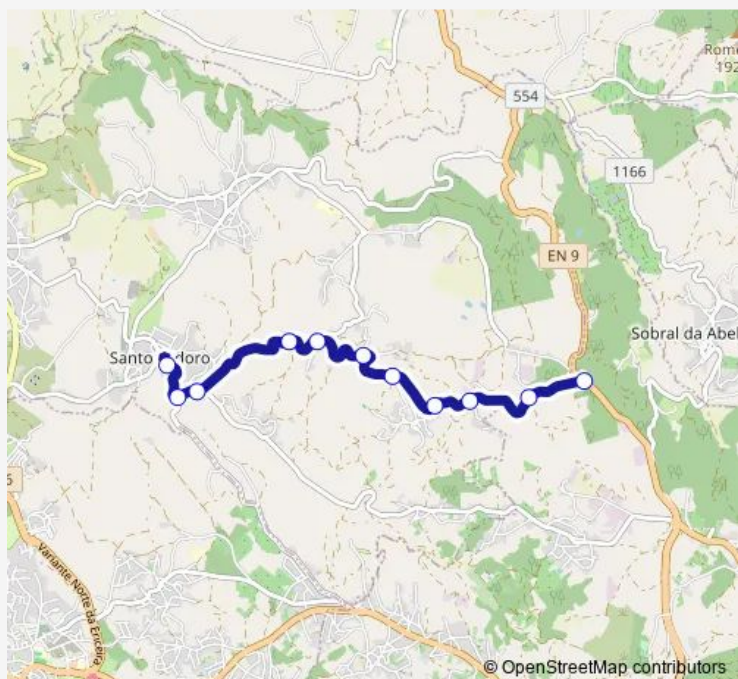

Bus 2118 Santo Isidoro - Monte Bom Cruz

[Go to website](#)

Direction

Estr da Ponte 25 — Em 620-1 (X) Monte Bom

11 stops

[Open route schedule](#)

Estr da Ponte 25

R do Bacureha 12 (X) Sto Isidoro

Estr Principal 1 (X) R das Lombas

Estr Principal (Pucariça)

Pucariça (X) Monte Godel)

Em 620-1 (X) R da Ponte

Em 620-1 (X) R Sra da Conceição

Em 620-1 (X) R do Malmequer

Em 620-1 (X) R do Sul

Em 620-1 (X) Pecuária

Em 620-1 (X) Monte Bom

Route schedule

Estr da Ponte 25 — Em 620-1 (X) Monte Bom

Monday	07:00
Tuesday	07:00
Wednesday	07:00
Thursday	07:00
Friday	07:00
Saturday	—
Sunday	—

Route info

Direction: Estr da Ponte 25

Stops: 11

Trip Duration: 0 hour 11 min