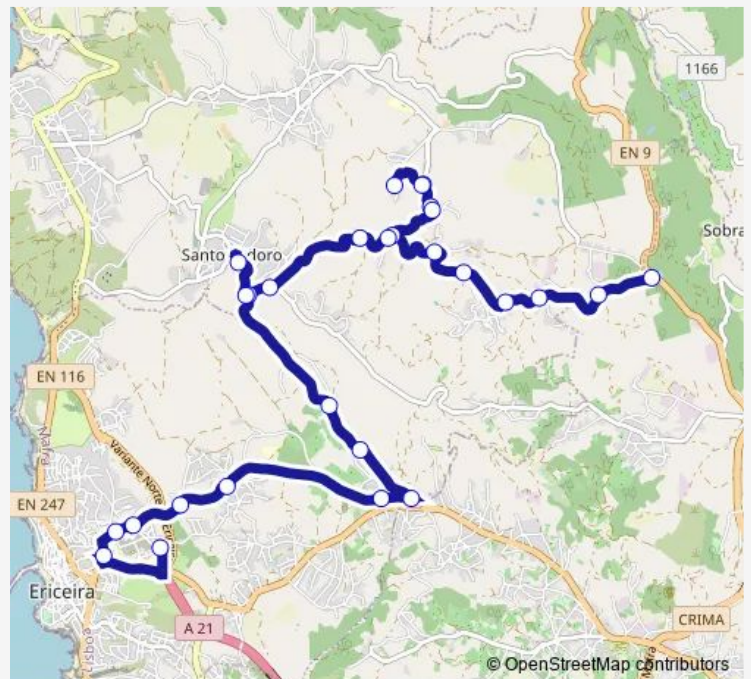

## Route schedule

Em 620-1 (X) Monte Bom — Ericeira (Terminal Rodoviário) P5

Monday 07:30-19:30

Tuesday 07:30-19:30

Wednesday 07:30-19:30

Thursday 07:30-19:30

Friday 07:30-19:30

Saturday —

## Route info

Direction: Em 620-1 (X) Monte Bom

Stops: 28

Trip Duration: 0 hour 35 min

Estr Sto Isidoro (X) Estr F Boa Nabos

Praceta Da Calçadinha Preta

R Do Vale Grande 4

R Gen Humberto Delgado 11