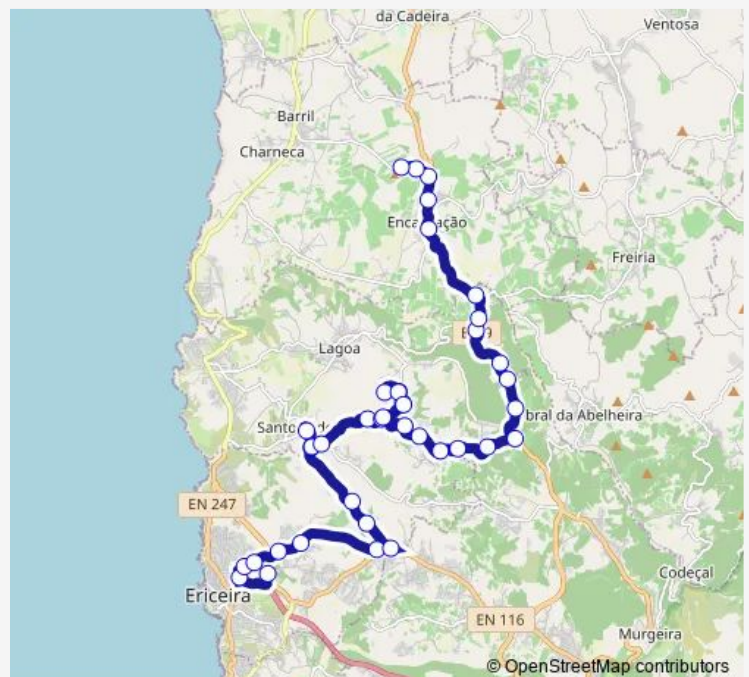

### Direction

R Alto da Mina (X) R do Pinhal — Ericeira (Terminal Rodoviário) P3

40 stops

[Open route schedule](#)

R Alto da Mina (X) R do Pinhal

R Alto da Mina (X) R da Escola

R Alto da Mina 5

R Dr César Andrade 12

### Route schedule

R Alto da Mina (X) R do Pinhal — Ericeira (Terminal Rodoviário) P3

Monday	12:35
Tuesday	12:35
Wednesday	12:35
Thursday	12:35
Friday	12:35
Saturday	—
Sunday	—

### Route info

Direction: R Alto da Mina (X) R do Pinhal

Stops: 40

Trip Duration: 0 hour 45 min

Estr do Vale Longo (X) Monte Godel

R Reis 1 (Monte Godel)

Estr do Vale Longo (X) Monte Godel

Estr do Vale Longo 2