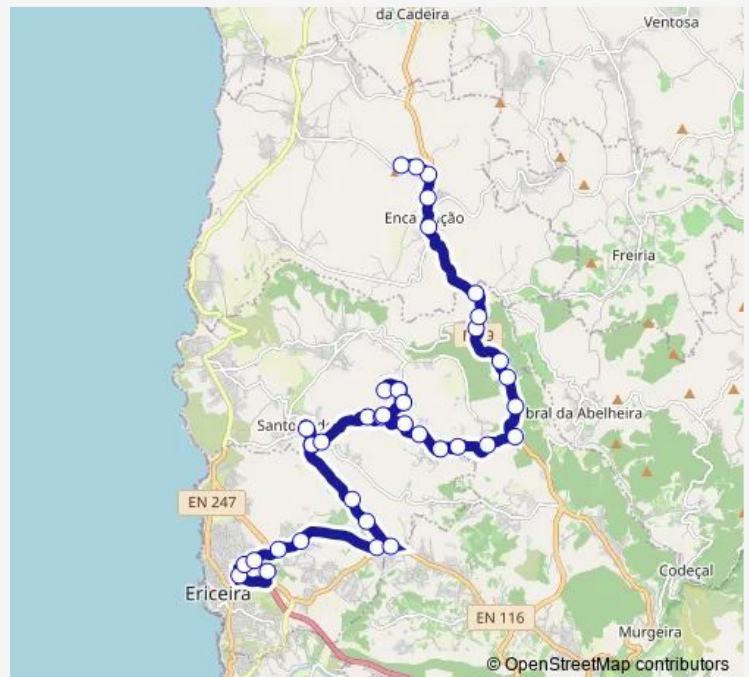

## Direction

Ericeira (Terminal Rodoviário) P5 — R Alto da Mina (X) R do Pinhal

39 stops

[Open route schedule](#)

Ericeira (Terminal Rodoviário) P5

R do Mirante

R Rego (Escola)

Estr Fonte Boa dos Nabos 4 (Ericeira)

## Route schedule

Ericeira (Terminal Rodoviário) P5 — R Alto da Mina (X) R do Pinhal

Monday 13:30-14:30

Tuesday 13:30-14:30

Wednesday 13:30-14:30

Thursday 13:30-14:30

Friday 13:30-14:30

Saturday —

## Route info

Direction: Ericeira (Terminal Rodoviário) P5

Stops: 39

Trip Duration: 0 hour 45 min

Estr do Vale Longo 2

Estr Vale Longo (X) Bracial/Monte Godel

Em 620-1 (X) R da Ponte

Em 620-1 (X) R Sra da Conceição