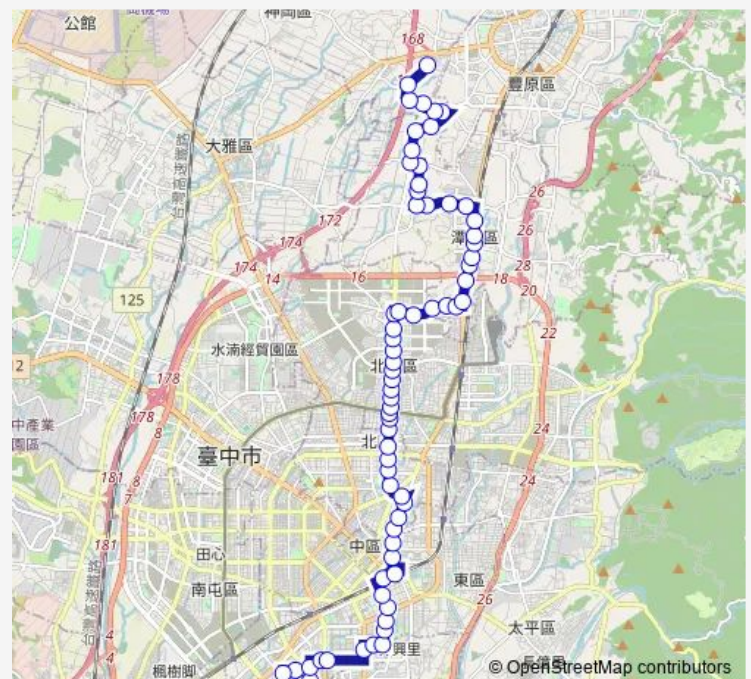

Tc_臺中公園(雙十路)

Tc_臺灣體大游泳池

Tc_臺中一中

Route schedule

Tc_南區公所 — Tc_大富路98巷口

Monday 06:00-18:20

Tuesday 06:00-18:20

Wednesday 06:00-18:20

Thursday 06:00-18:20

Friday 06:00-18:20

Saturday 06:00-18:20

Sunday 06:00-18:20

Route info

Direction: Tc_南區公所

Stops: 69

Trip Duration: 1 hour 11 min

65延 — 65延_南區公所_大富路98巷口

BusMaps

Tc_臺灣體大體育場

Tc_莒光新城

Tc_北區運動中心

Tc_新民高中(崇德路)

Tc_崇德德化街口

Tc_崇德橋