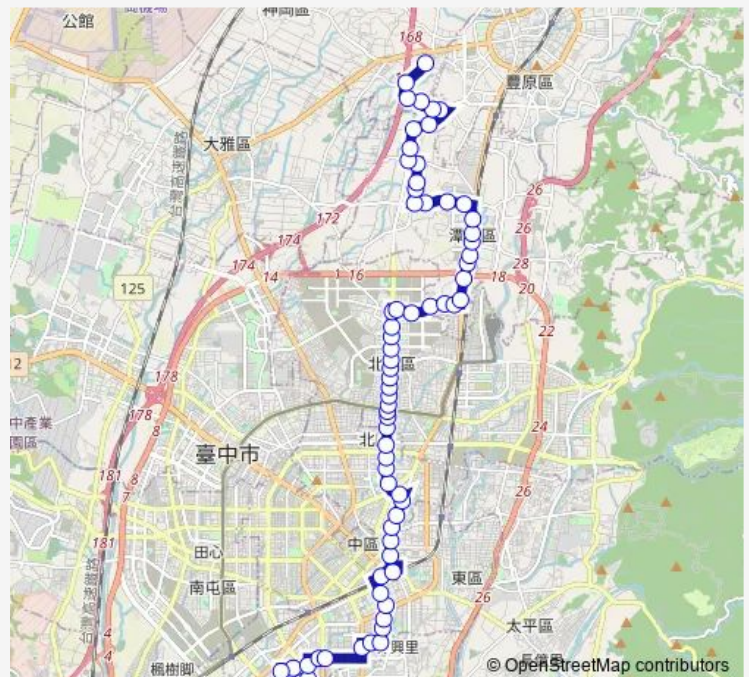

### Route schedule

Tc\_南區公所 — Tc\_大富路98巷口

Monday 06:00-18:20

Tuesday 06:00-18:20

Wednesday 06:00-18:20

Thursday 06:00-18:20

Friday 06:00-18:20

Saturday 06:00-18:20

### Route info

Direction: Tc\_南區公所

Stops: 69

Trip Duration: 1 hour 11 min

65延 — 65延\_南區公所\_大富路98巷口

BusMaps

Tc\_臺灣體大體育場

Tc\_莒光新城