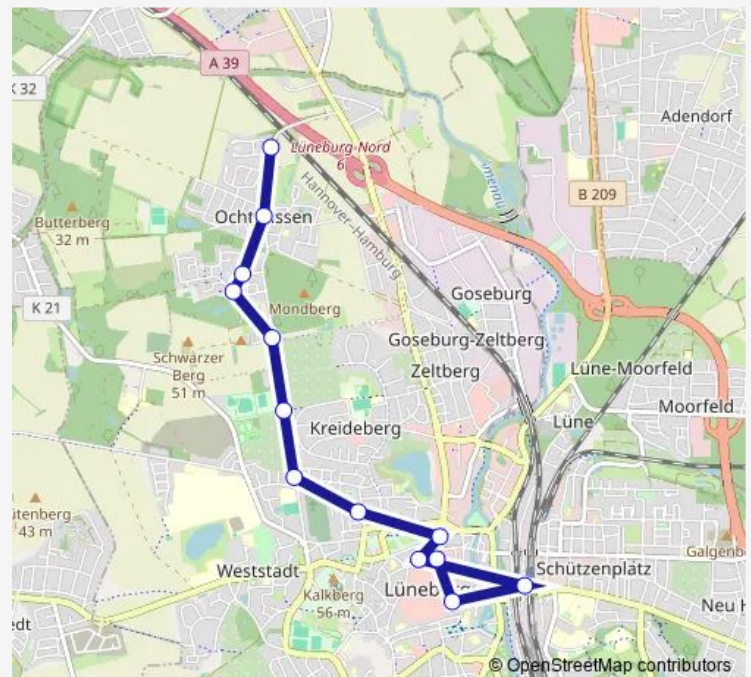

### Direction

Lüneburg Magdeburger Straße — Lüneburg Markt

12 stops

[Open route schedule](#)

Lüneburg Magdeburger Straße

Lüneburg Stöteroggestraße (Nord)

Lüneburg Dessauerstraße

Lüneburg Elbinger Straße

Lüneburg Salzwedeler Straße

Lüneburg Thorner Platz

Lüneburg Thorner Straße (West)

Lüneburg Boizenburger Straße

Lüneburg Stöteroggestraße (Süd)

Lüneburg Zob

Lüneburg Am Sande

Lüneburg Markt

### Route schedule

Lüneburg Magdeburger Straße — Lüneburg Markt

Monday 22:00-24:00

Tuesday 22:00-24:00

Wednesday 22:00-24:00

Thursday 22:00-24:00

Friday 22:00-24:00

Saturday 21:00-02:00<sup>+1</sup>

### Route info

Direction: Lüneburg Magdeburger Straße

Stops: 12

Trip Duration: 0 hour 10 min