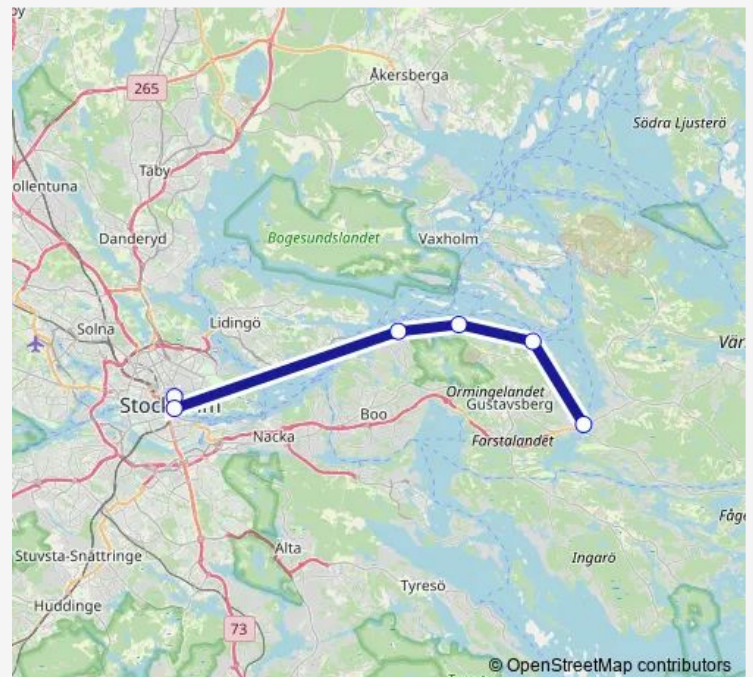

Riset brygga

Koviksudde brygga

Norra Lagnö brygga

Ålstäket brygga

Route schedule

Stockholm Strömkajen — Ålstäket brygga

Monday 06:15-17:40

Tuesday 06:15-17:40

Wednesday 06:15-17:40

Thursday 06:15-17:40

Friday 06:15-17:40

Saturday 11:00-16:45

Sunday 11:00-16:45

Route info

Direction: Stockholm Strömkajen

Stops: 6

Trip Duration: 1 hour 10 min

Direction

Ålstäket brygga — Stockholm Strömkajen

6 stops

[Open route schedule](#)

Ålstäket brygga

Norra Lagnö brygga

Koviksudde brygga

Riset brygga

Stockholm Slussen kajen

Stockholm Strömkajen

Route schedule

Ålstäket brygga — Stockholm Strömkajen

Monday	06:45-17:45
Tuesday	06:45-17:45
Wednesday	06:45-17:45
Thursday	06:45-17:45
Friday	06:45-17:45
Saturday	09:40-15:30
Sunday	09:40-15:30