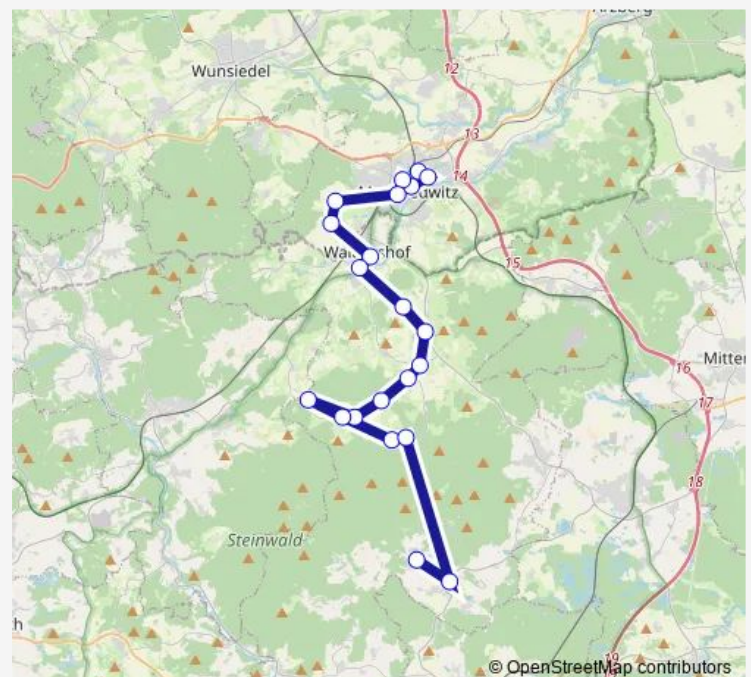

### Route schedule

Marktredwitz, Schulzentrum — Friedenfels, Frauenreuth

Monday 14:35-16:08

Tuesday 14:35-16:08

Wednesday 14:35-16:08

Thursday 14:35-16:08

Friday —

Saturday —

### Route info

Direction: Marktredwitz, Schulzentrum

Stops: 25

Trip Duration: 0 hour 46 min

Voitenthan

Voitenthan, Aussiedlerhof

Friedenfels, Schloßbrauerei

Friedenfels, Frauenreuth