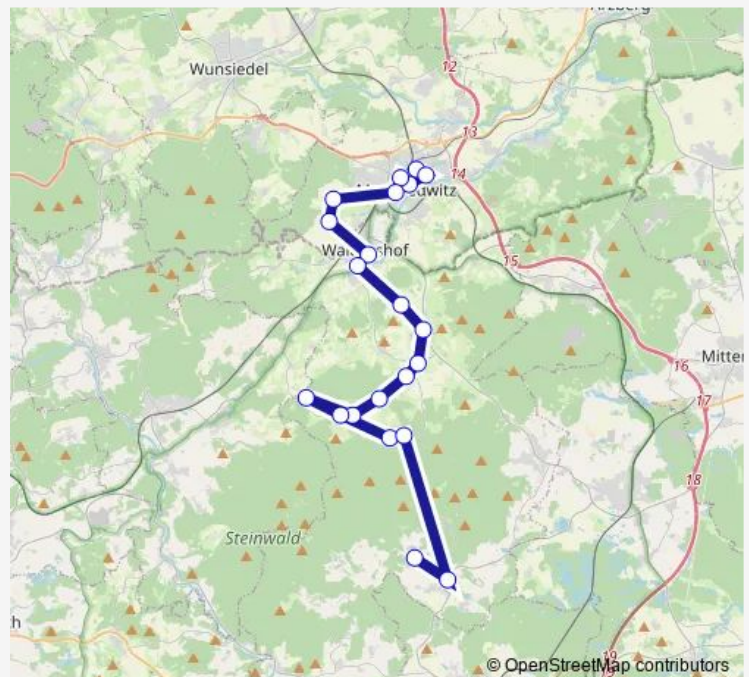

Schafbruck

Helmbrechtsmühle

Poppenreuth

Walbenreuth

Waldershof, Markt

Waldershof, Siedlung

Marktredwitz, Waldershofer Str.

Marktredwitz

### Route schedule

Friedenfels, Frauenreuth — Marktredwitz

Monday 13:54

Tuesday 13:54

Wednesday 13:54

Thursday 13:54

Friday 13:54

Saturday —

### Route info

Direction: Friedenfels, Frauenreuth

Stops: 20

Trip Duration: 0 hour 35 min