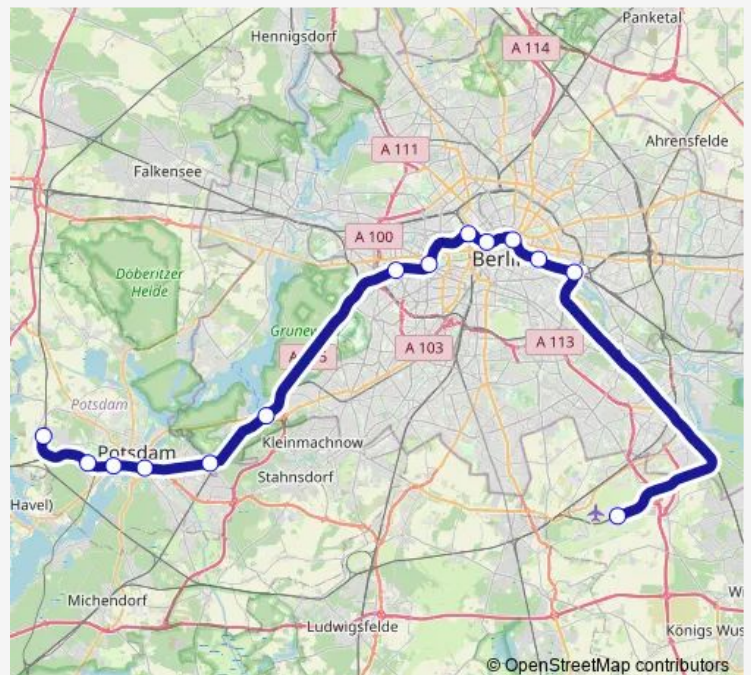

S+U Friedrichstr. Bhf (Berlin)

S+U Berlin Hauptbahnhof

S+U Zoologischer Garten Bhf (Berlin)

S Charlottenburg Bhf (Berlin)

Route schedule

Flughafen Ber — S Charlottenburg Bhf (Berlin)

Monday 22:14

Tuesday 22:14

Wednesday 22:14

Thursday 22:14

Friday 22:14

Saturday 22:14

Sunday 22:14

Route info

Direction: Flughafen Ber

Stops: 8

Trip Duration: 0 hour 44 min

Direction

Flughafen Ber — S Charlottenburg Bhf (Berlin)

8 stops

[Open route schedule](#)

Flughafen Ber

S Ostkreuz Bhf (Berlin)

S Ostbahnhof (Berlin)