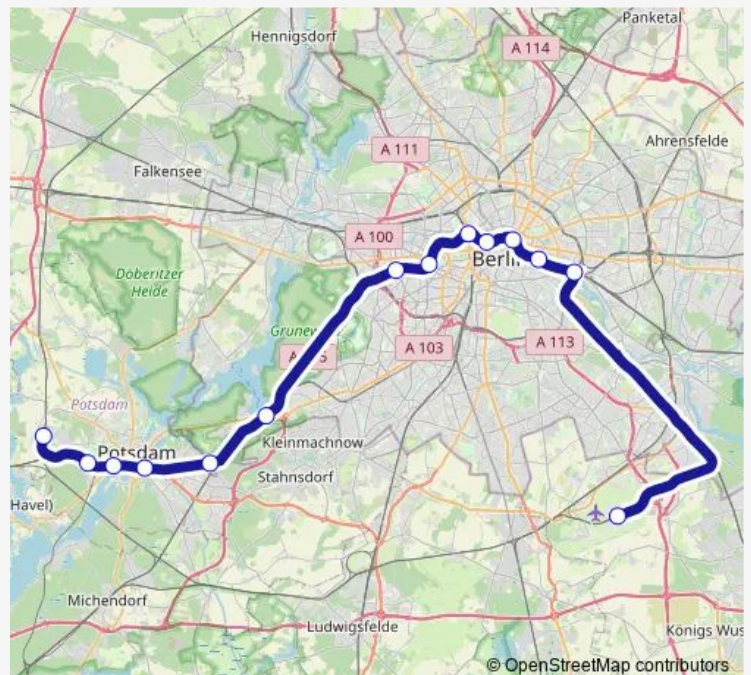

Rail RB23

[Go to website](#)

Direction

Flughafen Ber — S Charlottenburg Bhf (Berlin)

8 stops

[Open route schedule](#)

Flughafen Ber

S Ostkreuz Bhf (Berlin)

S Ostbahnhof (Berlin)

S+U Alexanderplatz Bhf (Berlin)

S+U Friedrichstr. Bhf (Berlin)

S+U Berlin Hauptbahnhof

S+U Zoologischer Garten Bhf (Berlin)

S Charlottenburg Bhf (Berlin)

Route schedule

Flughafen Ber — S Charlottenburg Bhf (Berlin)

Monday 22:14

Tuesday 22:14

Wednesday 22:14

Thursday 22:14

Friday 22:14

Saturday 22:14

Sunday 22:14

Route info

Direction: Flughafen Ber

Stops: 8

Trip Duration: 0 hour 44 min

■ RB23

BusMaps

Direction

S Griebnitzsee Bhf — Potsdam, Golm Bhf

5 stops