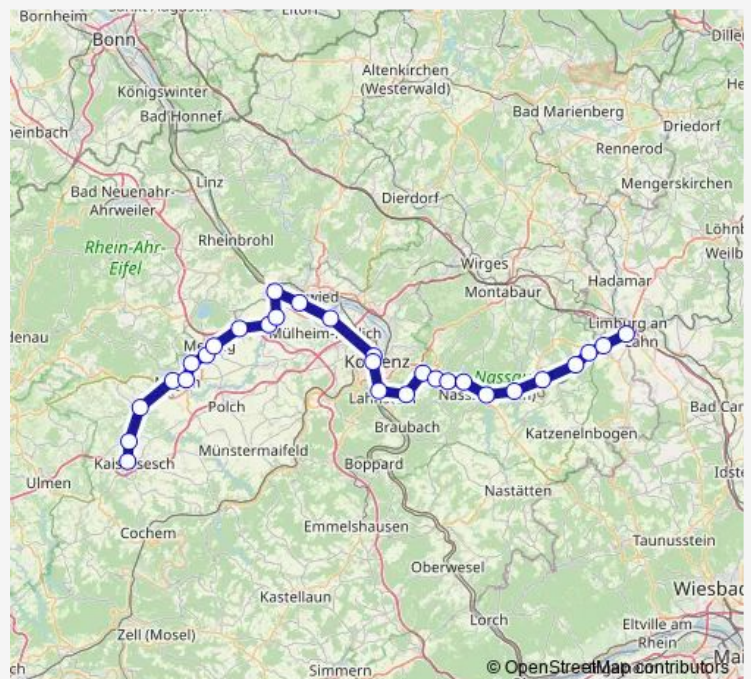

### Route schedule

Kaisersesch Bahnhof — Limburg (Lahn) Bahnhof

Monday 05:09-21:41

Tuesday 05:09-21:41

Wednesday 05:09-21:41

Thursday 05:09-21:41

Friday 05:09-21:41

Saturday 06:41-21:41

### Route info

Direction: Kaisersesch Bahnhof

Stops: 28

Trip Duration: 2 hour 30 min

■ RB23

BusMaps

Nassau (Lahn) Bf

Obernhof (Lahn) Bf