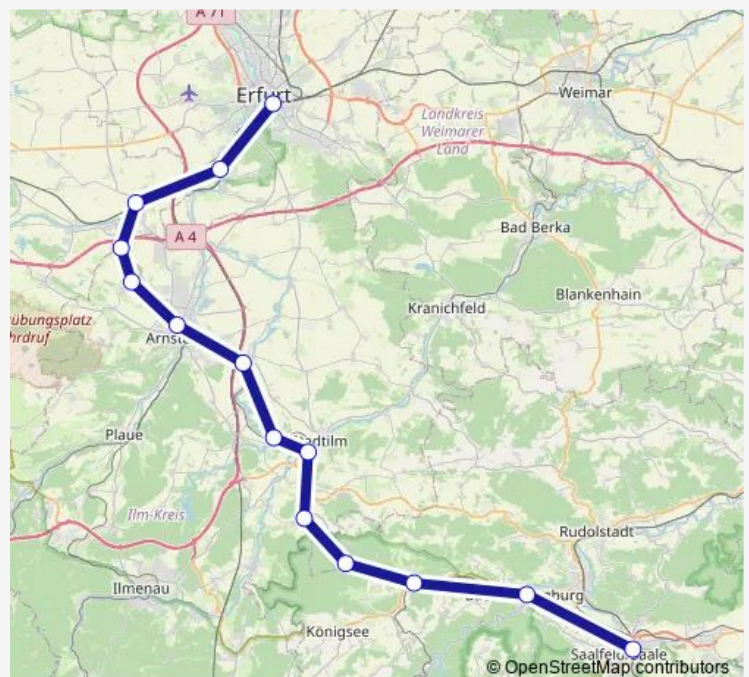

Friday 18:12-22:20

Saturday 18:12-22:20

Sunday 18:12-22:50

Route info

Direction: Saalfeld (Saale)

Stops: 14

Trip Duration: 1 hour 5 min

Direction

Erfurt Hbf — Saalfeld (Saale)

13 stops

[Open route schedule](#)

Erfurt Hbf

Erfurt-Bischleben

Neudietendorf

Sülzenbrücken

Haarhausen

Arnstadt Hbf

Marlishausen

Niederwillingen

Stadtilm

Singen (Thüringen)

Rottenbach (bei Königsee)

Bad Blankenburg (Thüringer Wald)

Saalfeld (Saale)