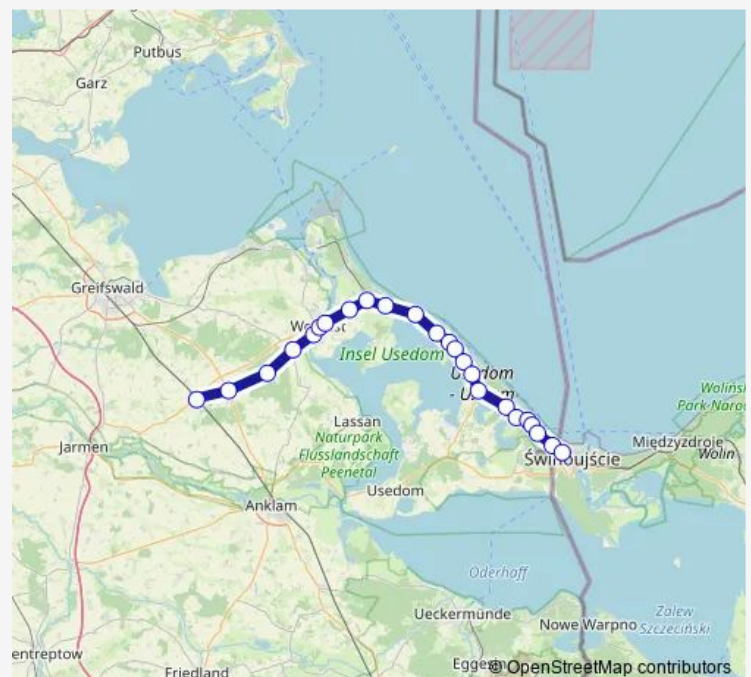

Stubbenfelde

Kölpinsee

Koserow

Zempin

Zinnowitz

Trassenheide Bahnhof

Bannemin

Wolgast Wolgaster Fähre

Thursday —

Friday —

Saturday 09:46

Sunday —

Route info

Direction: Swinoujscie Centrum

Stops: 21

Trip Duration: 1 hour 40 min

Rb23

BusMaps

Direction

Züssow Bahnhof — Swinoujście Centrum

24 stops

[Open route schedule](#)

Züssow Bahnhof

Karlsburg