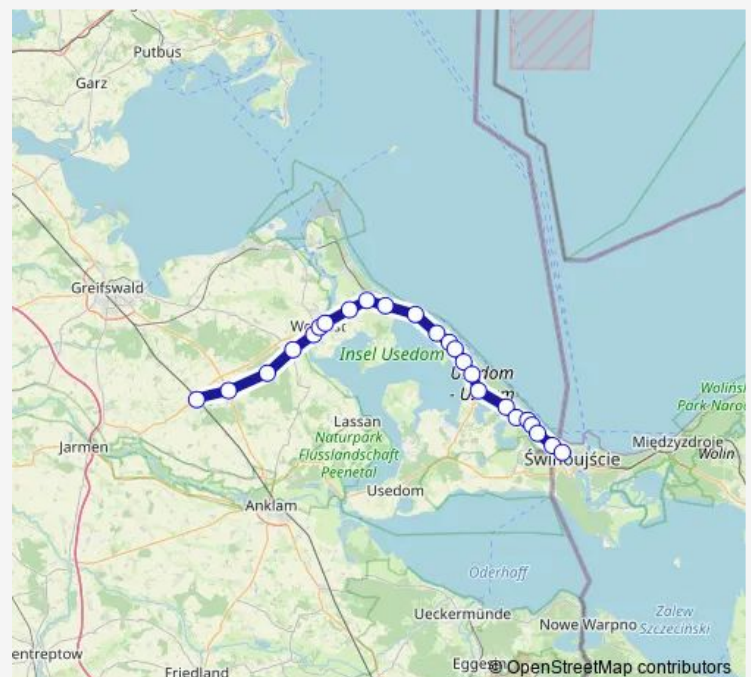

Züssow Bahnhof

### Route schedule

Swinoujscie Centrum — Züssow Bahnhof

Monday —

Tuesday —

Wednesday —

Thursday —

Friday —

Saturday 09:46

### Route info

Direction: Swinoujscie Centrum

Stops: 21

Trip Duration: 1 hour 40 min