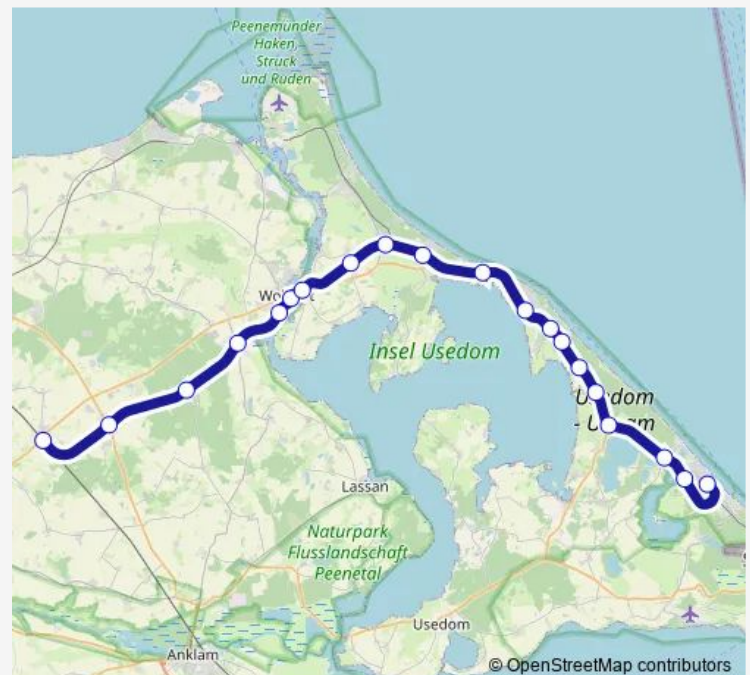

Rail RB23

[Go to website](#)

Direction

Züssow, Bahnhof — Seebad Heringsdorf, Bahnhof

20 stops

[Open route schedule](#)

Züssow, Bahnhof

Karlsburg

Seebad Heringsdorf, Bahnhof Neuhof

Seebad Heringsdorf, Bahnhof

Route schedule

Züssow, Bahnhof — Seebad Heringsdorf, Bahnhof

Monday 15:19-23:08

Tuesday 15:19-23:08

Wednesday 15:19-23:08

Thursday 15:19-23:08

Friday 15:19-23:08

Saturday 16:12-23:08

Sunday 16:12-23:20

Route info

Direction: Züssow, Bahnhof

Stops: 20

Trip Duration: 1 hour 13 min

■ RB23

BusMaps

Direction

Seebad Heringsdorf, Bahnhof — Züssow, Bahnhof

20 stops

[Open route schedule](#)

Seebad Heringsdorf, Bahnhof

Seebad Heringsdorf, Bahnhof Neuhof

Bansin, Bahnhof Seebad