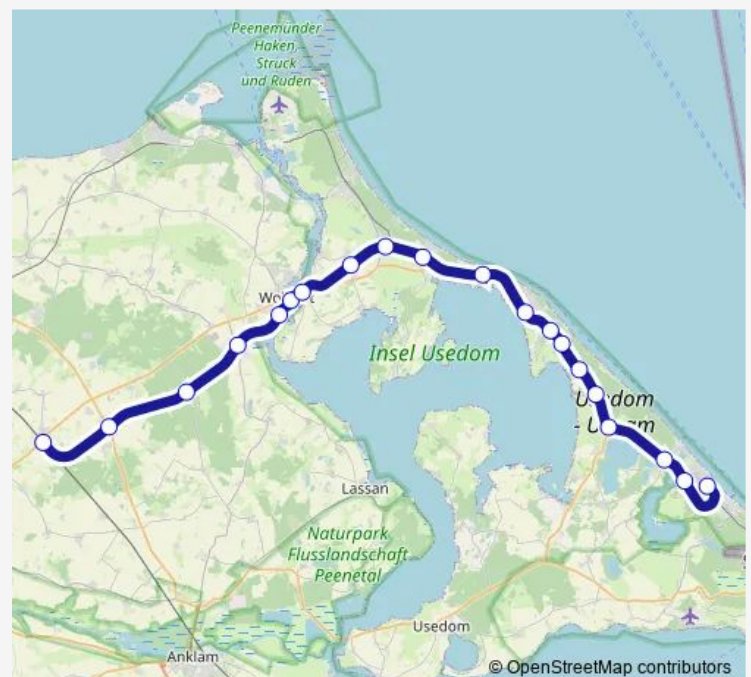

Direction

Züssow, Bahnhof — Seebad Heringsdorf, Bahnhof

20 stops

[Open route schedule](#)

Züssow, Bahnhof

Karlsburg

Buddenhagen

Hohendorf

Kölpinsee, Bahnhof

Stubbenfelde, Bahnhof

Ückeritz, Bahnhof

Neu Pudagla

Schmollensee, Bahnhof

Bansin, Bahnhof Seebad

Seebad Heringsdorf, Bahnhof Neuhof

Seebad Heringsdorf, Bahnhof

Route schedule

Züssow, Bahnhof — Seebad Heringsdorf, Bahnhof

Monday 15:19-23:31

Tuesday 15:19-23:31

Wednesday 15:19-23:31

Thursday 15:19-23:31

Friday 15:19-23:31

Saturday 16:12-23:31

Sunday 16:12-23:20

Route info

Direction: Züssow, Bahnhof

Stops: 20

Trip Duration: 1 hour 13 min

Direction

Seebad Heringsdorf, Bahnhof — Züssow, Bahnhof

20 stops