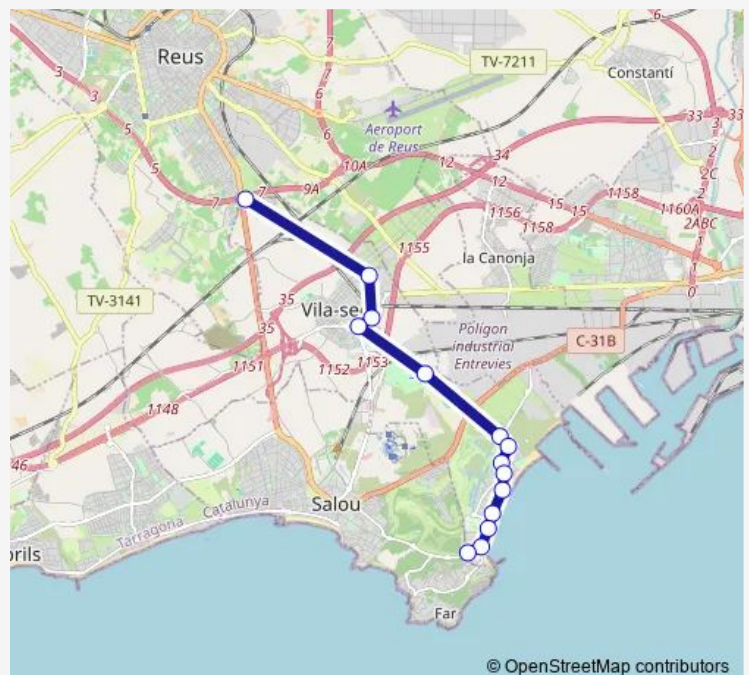

Bus L1847 (L1) Urbà Vila-seca: Plana-Vila-seca-Pineda

[Go to website](#)

Direction

C. del Camí dels Morts, s/n (La Plana) — C. dels Muntanyals (Complex Hotelier)

14 stops

[Open route schedule](#)

C. del Camí dels Morts, s/n (La Plana)

Pg. Pau Casals - sentit Salou (Aquòpolis)

Pg. Pau Casals - C. dels Muntanyals (El Racó)

C. dels Muntanyals (Complex Hotelier)

Route schedule

C. del Camí dels Morts, s/n (La Plana) — C. dels Muntanyals (Complex Hotelier)

Monday	06:20-20:30
Tuesday	06:20-20:30
Wednesday	06:20-20:30
Thursday	06:20-20:30
Friday	06:20-20:30
Saturday	06:20-20:30
Sunday	06:20-20:30

Route info

Direction: C. del Camí dels Morts, s/n (La Plana)

Stops: 14

Trip Duration: 0 hour 25 min

© OpenStreetMap contributors

■ L1847 — (L1) Urbà Vila-seca: Plana-Vila-seca-Pineda

BusMaps

Direction

C. dels Muntanyals (Complex Hoteler) — C. del Camí dels Morts, s/n (La Plana)