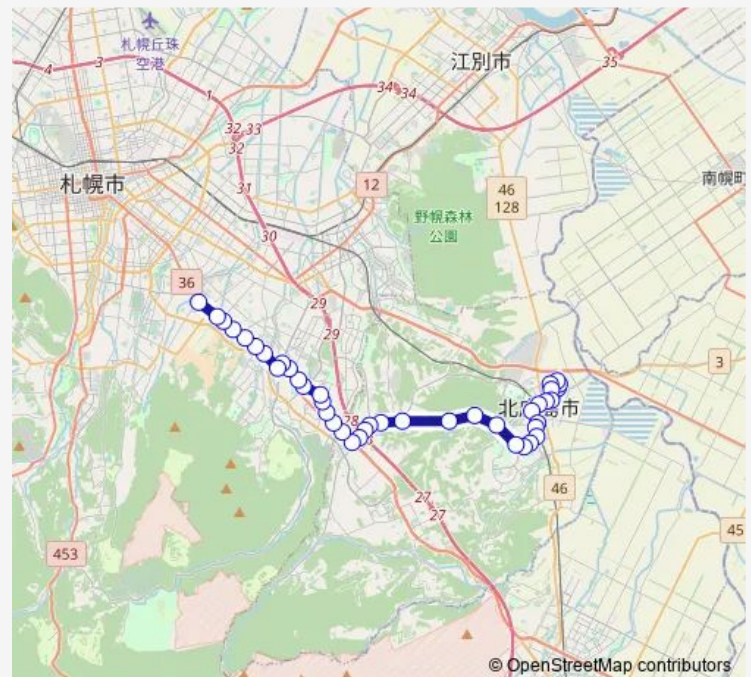

### Route schedule

福住駅 — 北広島駅

Monday 08:25-18:05

Tuesday 08:25-18:05

Wednesday 08:25-18:05

Thursday 08:25-18:05

Friday 08:25-18:05

Saturday 09:39-18:15

### Route info

Direction: 福住駅

Stops: 40

Trip Duration: 0 hour 51 min

■ 広島線

BusMaps

希望ヶ丘

輪厚ゴルフ場