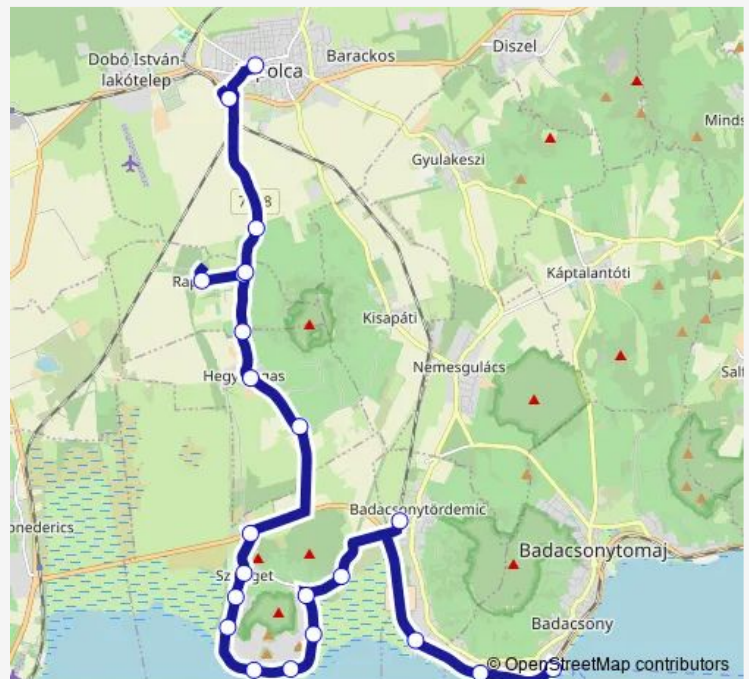

### Route schedule

Tapolca, autóbusz-állomás — Badacsonytördemic-Szigliget vasútállomás

Monday	05:55-17:25
Tuesday	05:55-17:25
Wednesday	05:55-17:25
Thursday	05:55-17:25
Friday	05:55-17:25
Saturday	—
Sunday	—

### Route info

Direction: Tapolca, autóbusz-állomás

Stops: 19

Trip Duration: 0 hour 39 min

7710 — Tapolca - Badacsonytördemic - Szigliget vá. - Badacsony