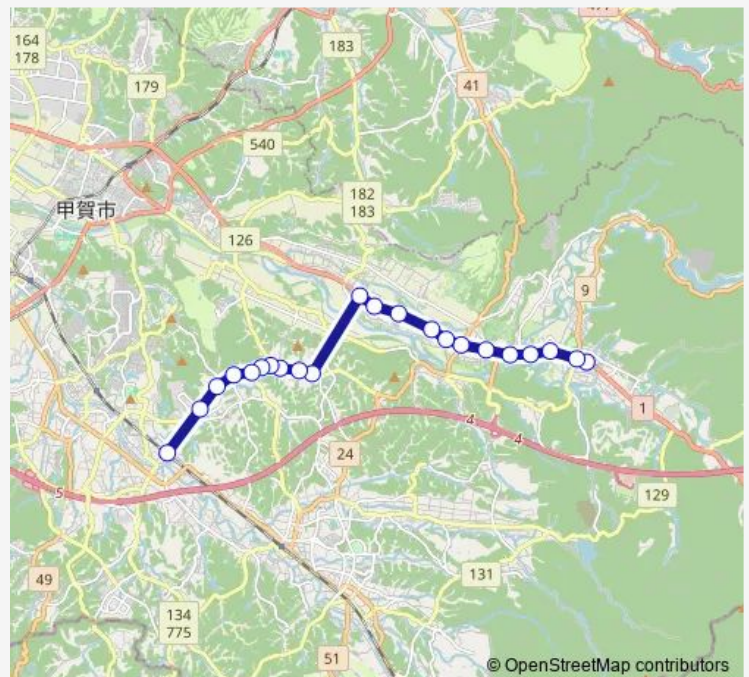

Thursday 08:00-15:05

Friday 08:00-15:05

Saturday —

Sunday —

Route info

Direction: 近江土山

Stops: 22

Trip Duration: 0 hour 20 min

■ 甲南線

BusMaps

Direction

寺庄駅北口 (バス) — 近江土山

22 stops

[Open route schedule](#)

寺庄駅北口 (バス)

甲賀西工業団地

近江白川

土山西口

土山地域市民センター

近江土山

Route schedule

寺庄駅北口 (バス) — 近江土山

Monday 08:25-15:35

Tuesday 08:25-15:35

Wednesday 08:25-15:35

Thursday 08:25-15:35

Friday 08:25-15:35

Saturday —

Sunday —

Route info

Direction: 寺庄駅北口 (バス)

Stops: 22