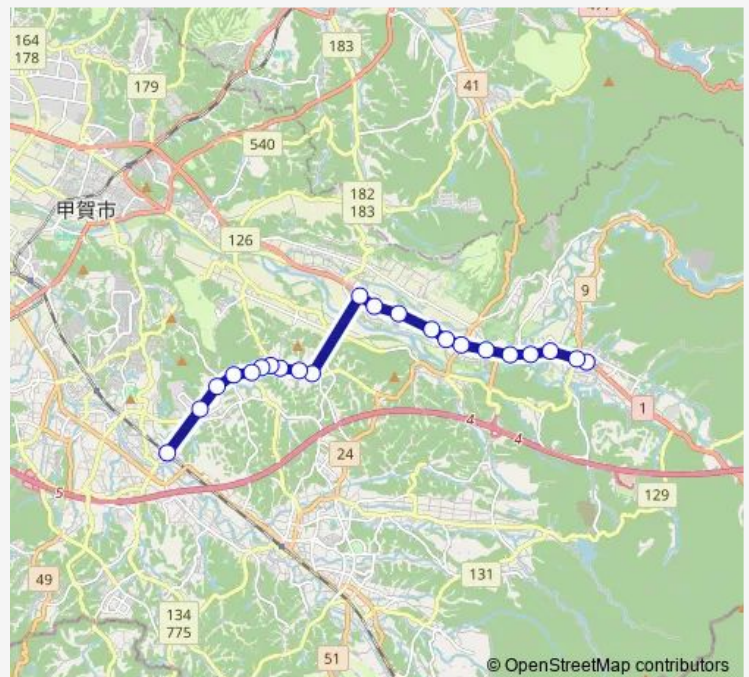

Thursday 08:00-15:05

Friday 08:00-15:05

Saturday —

Sunday —

Route info

Direction: 近江土山

Stops: 22

Trip Duration: 0 hour 20 min

■ 甲南線

BusMaps

Direction

寺庄駅北口 (バス) — 近江土山

22 stops

[Open route schedule](#)

寺庄駅北口 (バス)

甲賀西工業団地

近江白川

土山西口

土山地域市民センター

近江土山

Route schedule

寺庄駅北口 (バス) — 近江土山

Monday 08:25-15:35

Tuesday 08:25-15:35

Wednesday 08:25-15:35

Thursday 08:25-15:35

Friday 08:25-15:35

Saturday —

Sunday —

Route info

Direction: 寺庄駅北口 (バス)

Stops: 22