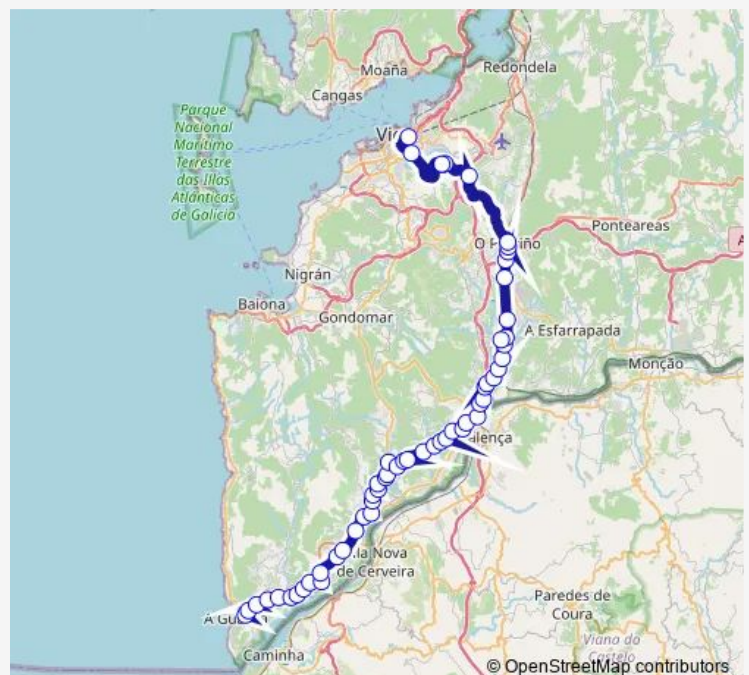

Thursday —

Friday 07:10-13:00

Saturday —

Sunday —

Route info

Direction: A Guarda

Stops: 55

Trip Duration: 1 hour 45 min

XG883008 — A Guarda-Tabagon-Goian-Tomiño-Tabor-da-Tui-Porriño-Vigo E.I

Tomíño-O Barro

Tomíño-Hospital

Tomada DE Abaixo

Tomada DE Arriba

Taborda

Piñeiro

Sobrada (A Gandara)