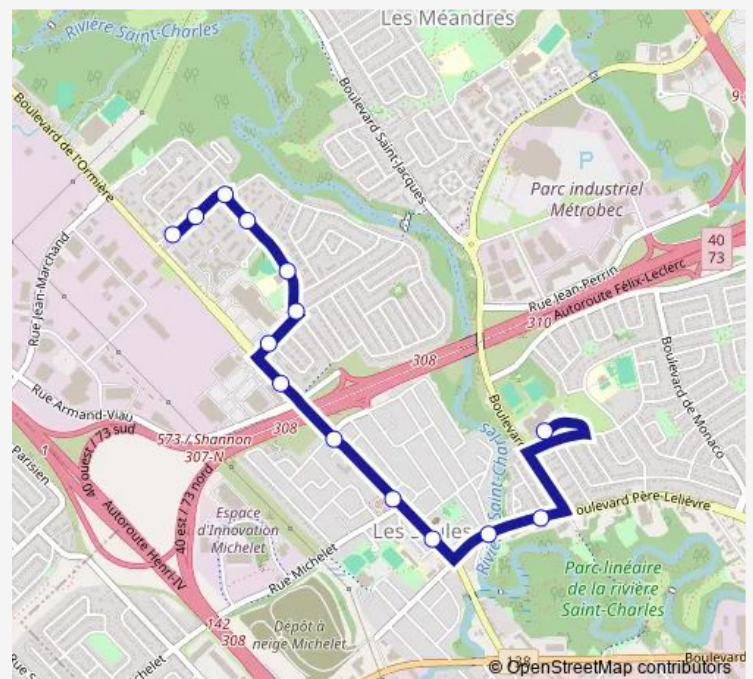

La Camaradière

Route schedule
de Pertuis — La Camaradière

Monday 08:28

Tuesday 08:28

Wednesday 08:28

Thursday 08:28

Friday 08:28

Saturday —

Sunday —

Route info

Direction: de Pertuis

Stops: 14

Trip Duration: 0 hour 11 min

Direction

La Camaradière — de Pertuis

14 stops

[Open route schedule](#)

La Camaradière

St-Omer

St-Léandre

Masson/1210

T. Les Saules

Morand/5037

A.-Viau/5063