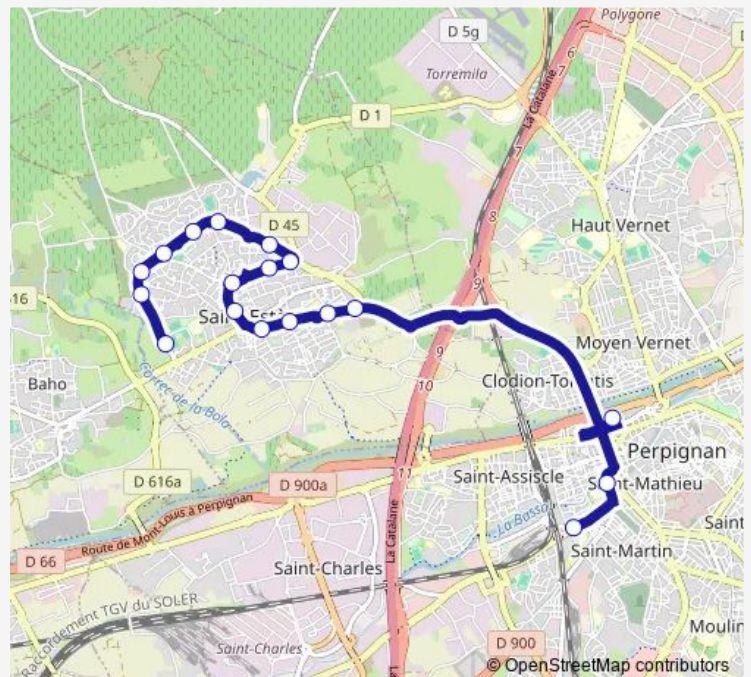

**Direction**

Aloès — Lycée BON Secours / Lycée STE-L. Marillac

18 stops

[Open route schedule](#)

- Aloès
- Conflent
- Forêt
- Fournas
- Méditerranée
- Baixas
- Sardane
- Mirande
- Pierre Droite
- Château d'Eau
- Mas del Rey
- Mairie - St-Estève
- Cimetière
- St-Mamet
- Droits de l'Homme
- Gare Routière Méditerranée
- Lycée Arago
- Lycée BON Secours / Lycée STE-L. Marillac

Route schedule

Aloès — Lycée BON Secours / Lycée STE-L. Marillac

Monday	—
Tuesday	—
Wednesday	06:55
Thursday	—
Friday	—
Saturday	—
Sunday	—

Route info

Direction: Aloès

Stops: 18

Trip Duration: 0 hour 45 min