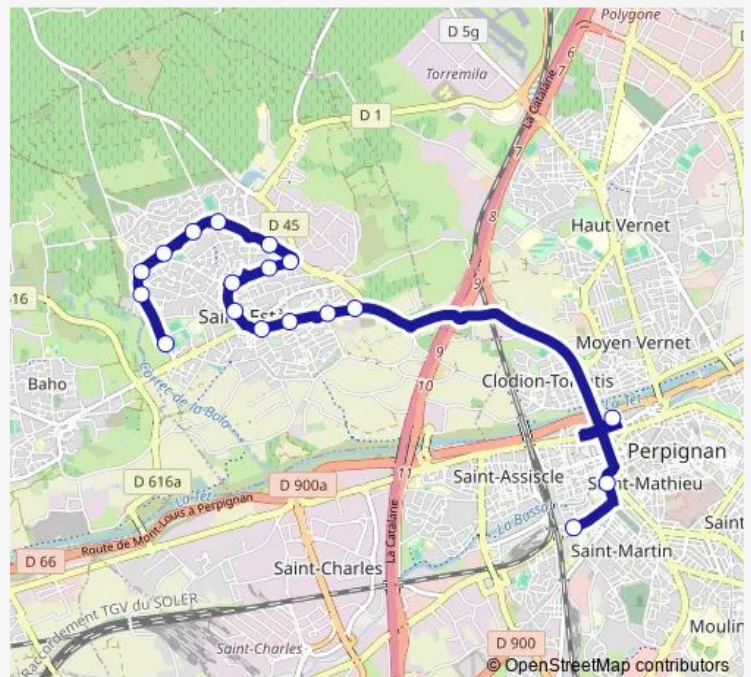

Direction

Aloès — Lycée BON Secours / Lycée STE-L. Marillac

18 stops

[Open route schedule](#)

- Aloès
- Conflent
- Forêt
- Fournas
- Méditerranée
- Baixas
- Sardane
- Mirande
- Pierre Droite
- Château d'Eau
- Mas del Rey
- Mairie - St-Estève
- Cimetière
- St-Mamet
- Droits de l'Homme
- Gare Routière Méditerranée
- Lycée Arago
- Lycée BON Secours / Lycée STE-L. Marillac

Route schedule

Aloès — Lycée BON Secours / Lycée STE-L. Marillac

Monday	—
Tuesday	—
Wednesday	06:55
Thursday	—
Friday	—
Saturday	—
Sunday	—

Route info

Direction: Aloès

Stops: 18

Trip Duration: 0 hour 45 min